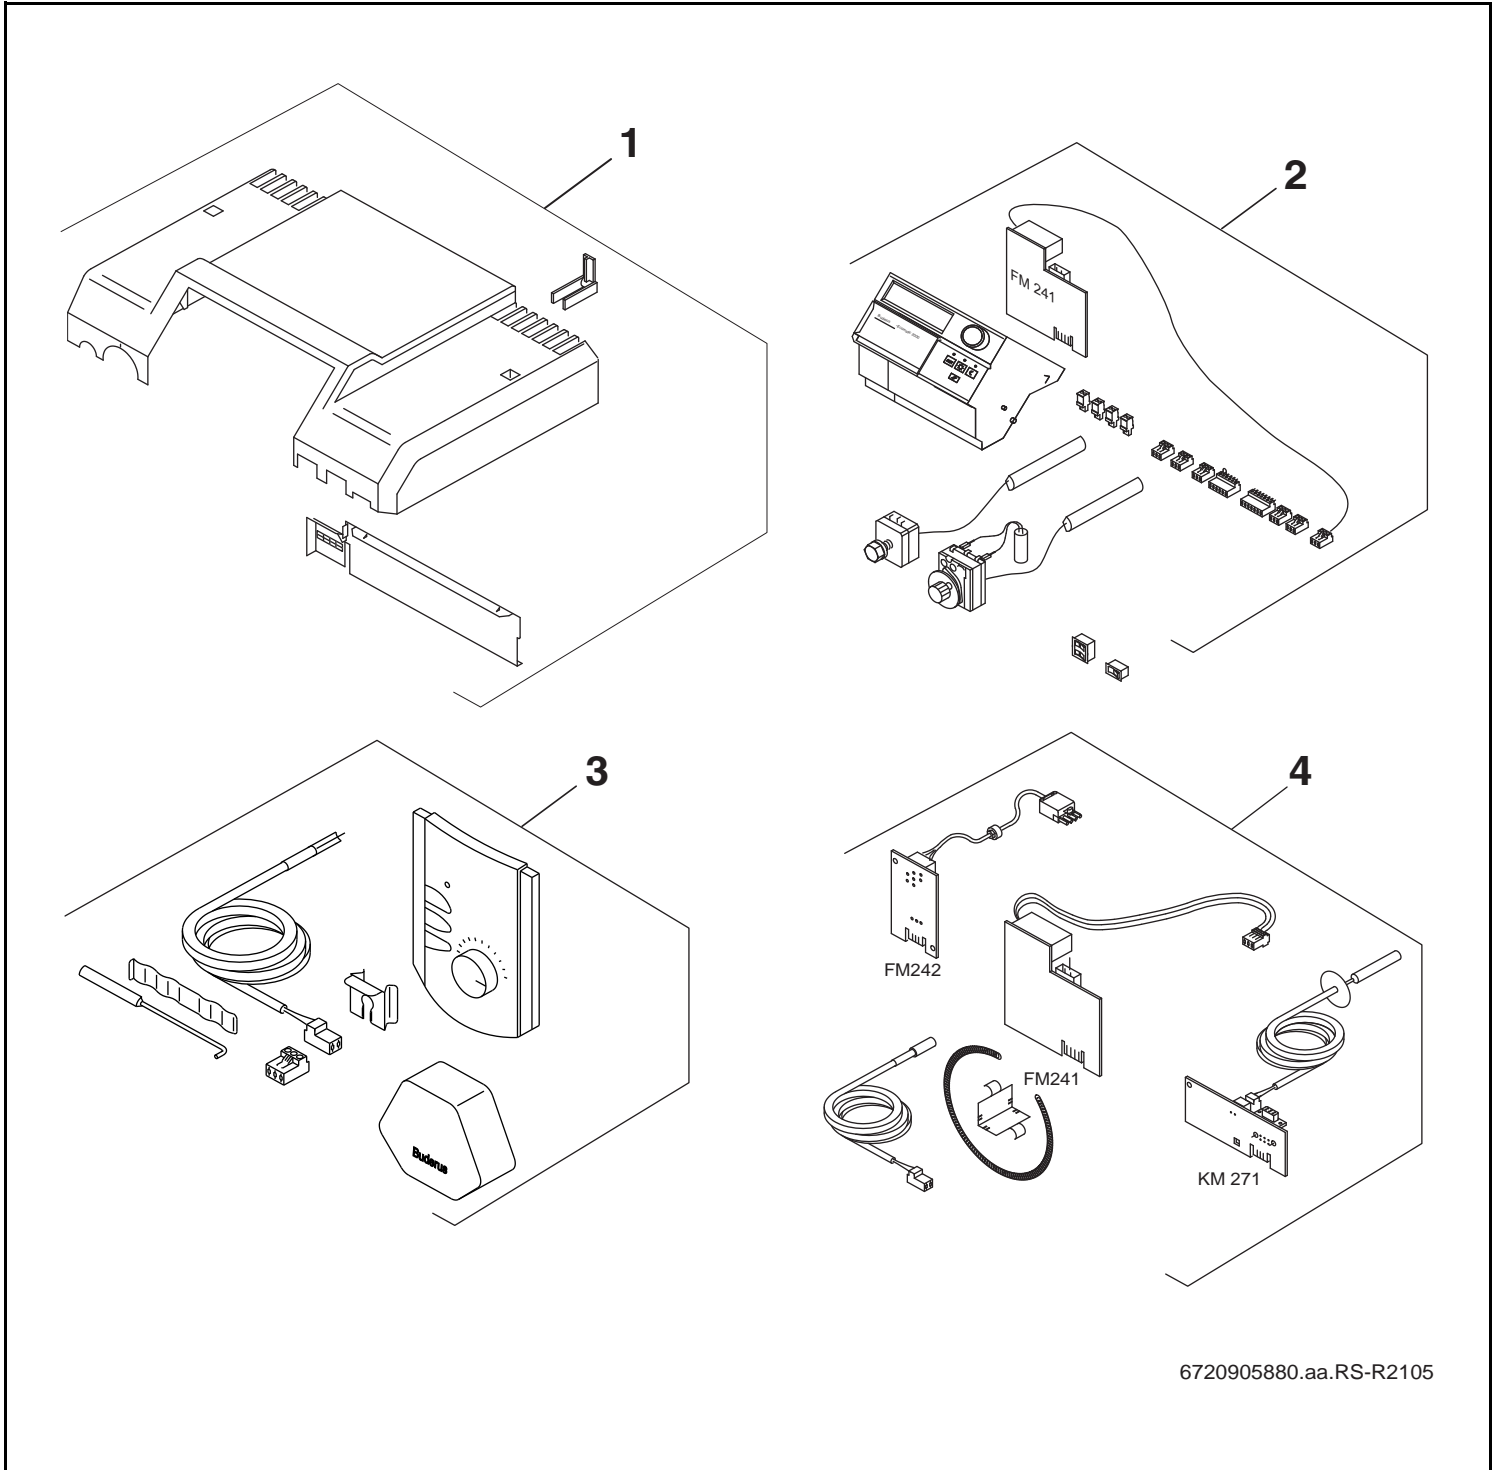

Regelgerät R2105 / R2105 M

Buderus

Wichtige Hinweise

- Ersatzteile dürfen nur von einem zugelassenen Installateur eingebaut werden!
- Im Anhang finden Sie:
 - die Übersetzungen aller verwendeten Teilebezeichnungen
 - eine Übersicht der Gerätetypen und Länder, für die diese Ersatzteilliste gilt.