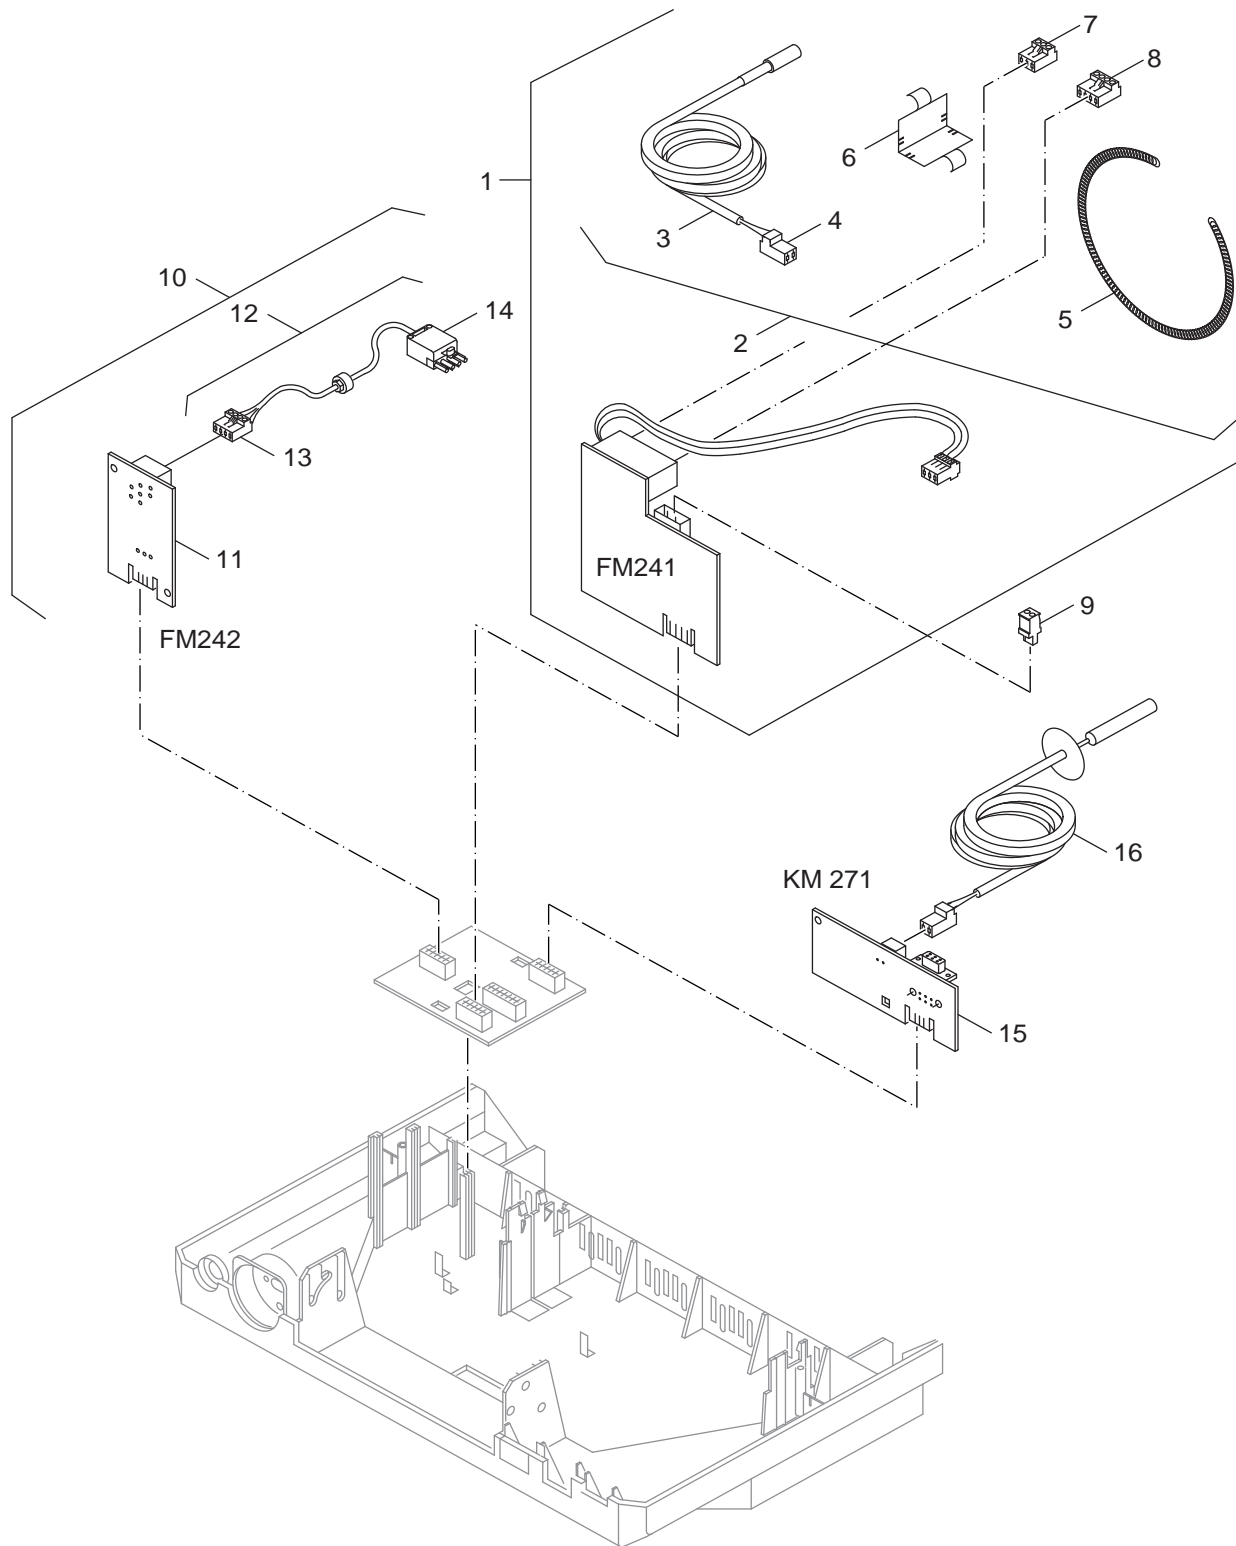

Pos	Bezeichnung	Bestell-Nr.																									Bemerkungen							
			R2105																															
1	Speicher-Anschluss-Set AS2 kpl	5991380	■																															
2	Speicher/Vorlauf-Fühler RD9,7 3100mm 10k	63006631	■																															
3	Anschlussklemme steckb 2-pol grau	7 747 023 714	■																															
4	Blindstück für 1/4 Kreisfühler	7060110	■																															
5	Ausgleichfeder	5446800	■																															
6	Fühlerhalterung	7060986	■																															
7	Anschlussklemme steckb 3-pol grau	7 747 023 985	■																															
8	Fühler außen ECO4000	7 747 026 229	■																															
9	Fühler Temp 1/4KR 10K	7 747 007 982	■																															
10	Fernbedienung BFU zur separaten Heiz-	5720720	■																															
10	Fernbedienung BFU/F zur separaten Heiz-	5720734	■																															
11	Anschlussklemme steckb 2-pol nußbr	7 747 023 965	■																															
12	Oberteil BFU	478688	■																															
13	Drehknopf BFU	478685	■																															
14	Anschlussklemme 2-polig maigrün	7079224	■																															
Regelgerät R2105 / -M																							Fernbedienung u. Zubehör R2105										3	

Ersatzteilliste

6720905884.aa.RS-Anschluss- und Zubehörteile R2105

Zubehör R2105

Regelgerät R2105 / -M

4