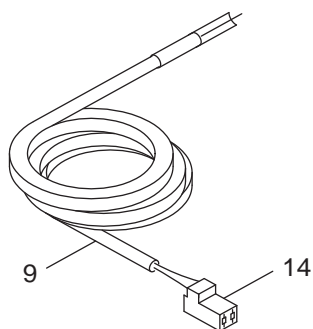

2

Ersatzteilliste

6720905883.aa.RS-Anschlusssteile und Fernbedienung R2105

Fernbedienung u. Zubehör R2105

Regelgerät R2105 / -M

3

Pos	Bezeichnung	Bestell-Nr.																									Bemerkungen							
			R2105																															
1	Speicher-Anschluss-Set AS2 kpl	5991380	■																															
2	Speicher/Vorlauf-Fühler RD9,7 3100mm 10k	63006631	■																															
3	Anschlussklemme steckb 2-pol grau	7 747 023 714	■																															
4	Blindstück für 1/4 Kreisfühler	7060110	■																															
5	Ausgleichfeder	5446800	■																															
6	Fühlerhalterung	7060986	■																															
7	Anschlussklemme steckb 3-pol grau	7 747 023 985	■																															
8	Fühler außen ECO4000	7 747 026 229	■																															
9	Fühler Temp 1/4KR 10K	7 747 007 982	■																															
10	Fernbedienung BFU zur separaten Heiz-	5720720	■																															
10	Fernbedienung BFU/F zur separaten Heiz-	5720734	■																															
11	Anschlussklemme steckb 2-pol nußbr	7 747 023 965	■																															
12	Oberteil BFU	478688	■																															
13	Drehknopf BFU	478685	■																															
14	Anschlussklemme 2-polig maigrün	7079224	■																															
Regelgerät R2105 / -M																							Fernbedienung u. Zubehör R2105										3	