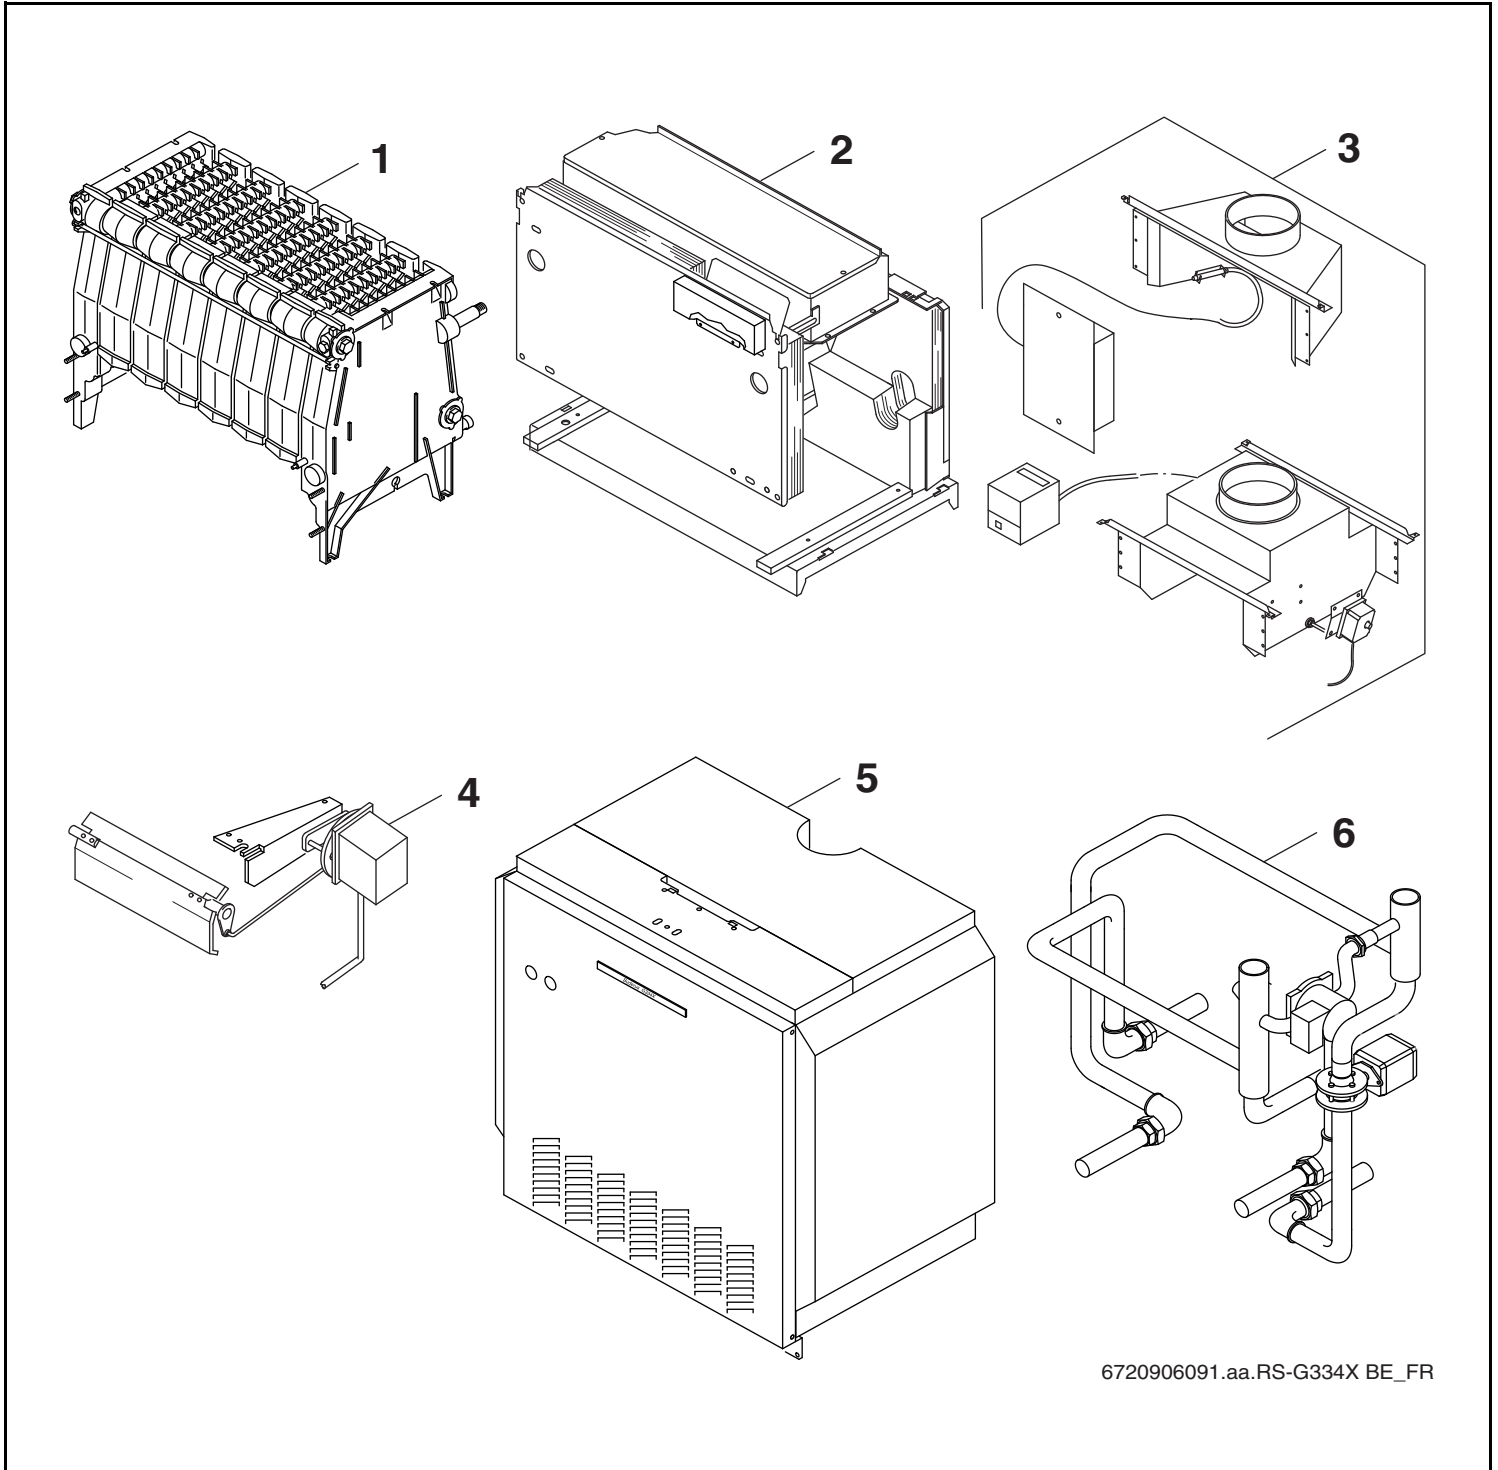

G334X/G334 WS

71-260kW

6720906091.aa.RS-G334X BE_FR

Buderus

Wichtige Hinweise

- Ersatzteile dürfen nur von einem zugelassenen Installateur eingebaut werden!
- Im Anhang finden Sie:
 - die Übersetzungen aller verwendeten Teilebezeichnungen
 - eine Übersicht der Gerätetypen und Länder, für die diese Ersatzteilliste gilt.