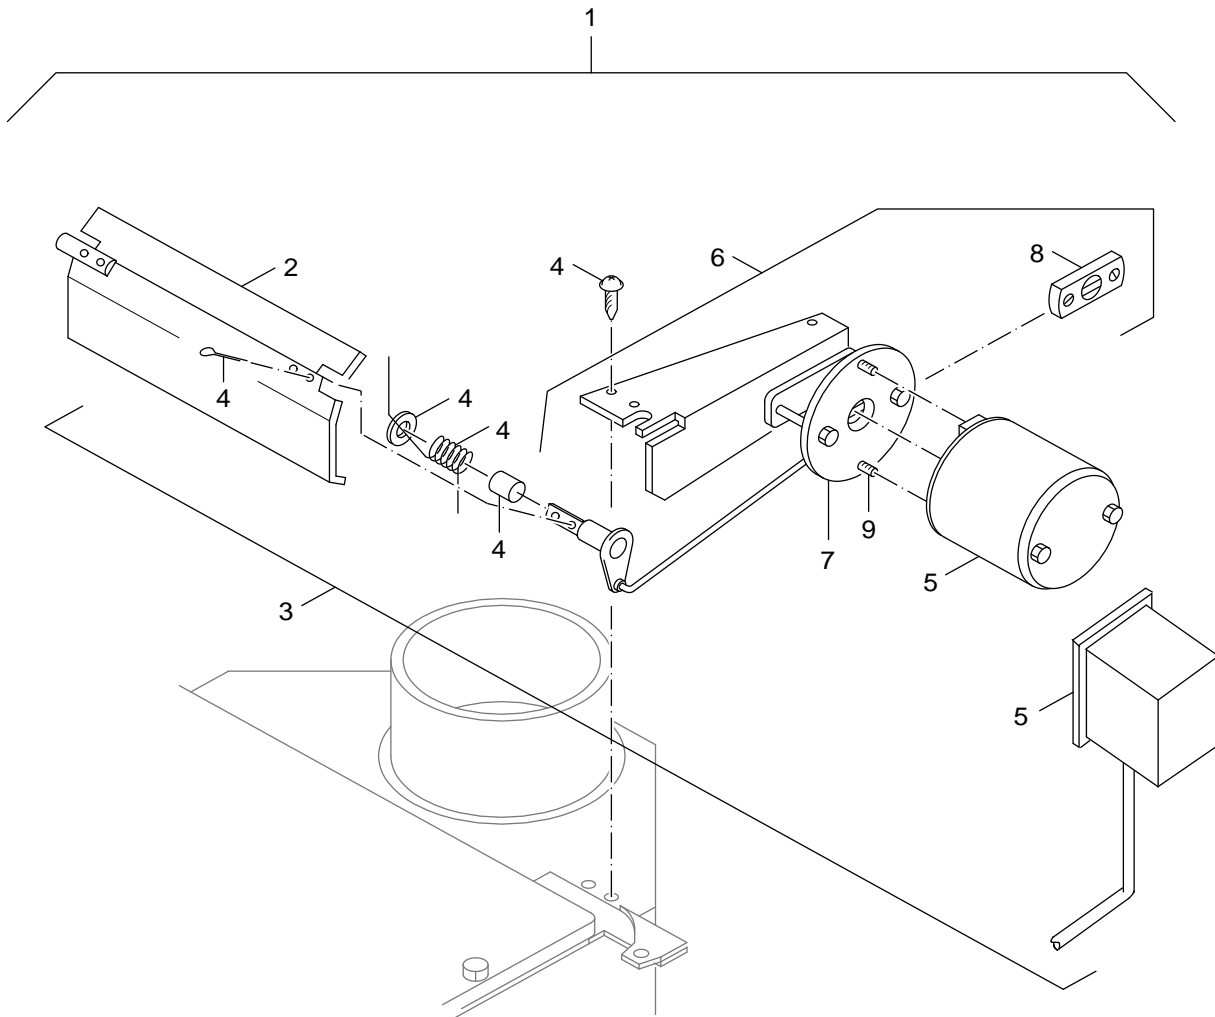

Ersatzteilliste
Spare parts list

6720906004.aa.RS-Absperrklappe G324X BE/FR

Abgassperklappe
Vent damper

G334X/G334 WS
71-260kW

4