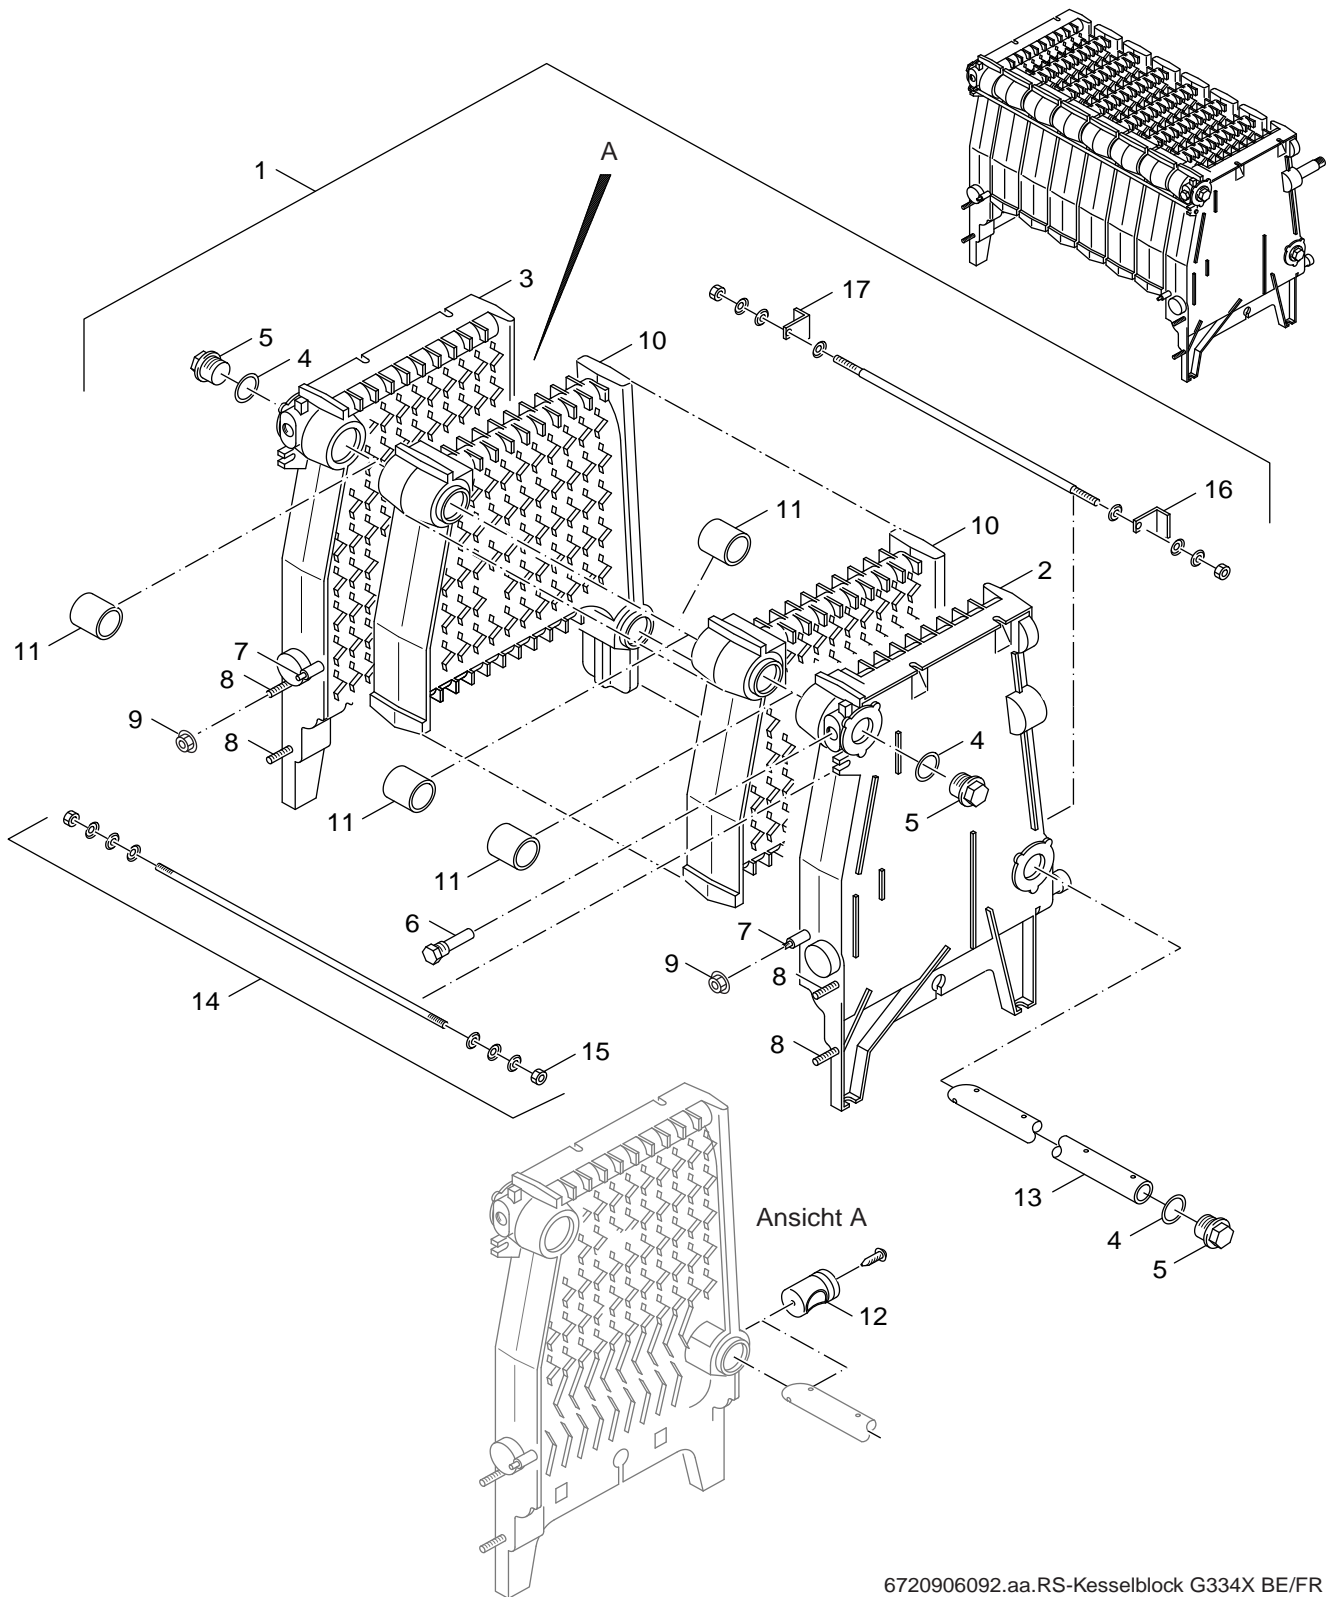

Ersatzteilliste
Spare parts list

6720906092.aa.RS-Kesselblock G334X BE/FR

Kesselblock
Boiler block

G334X/G334 WS
71-260kW

1