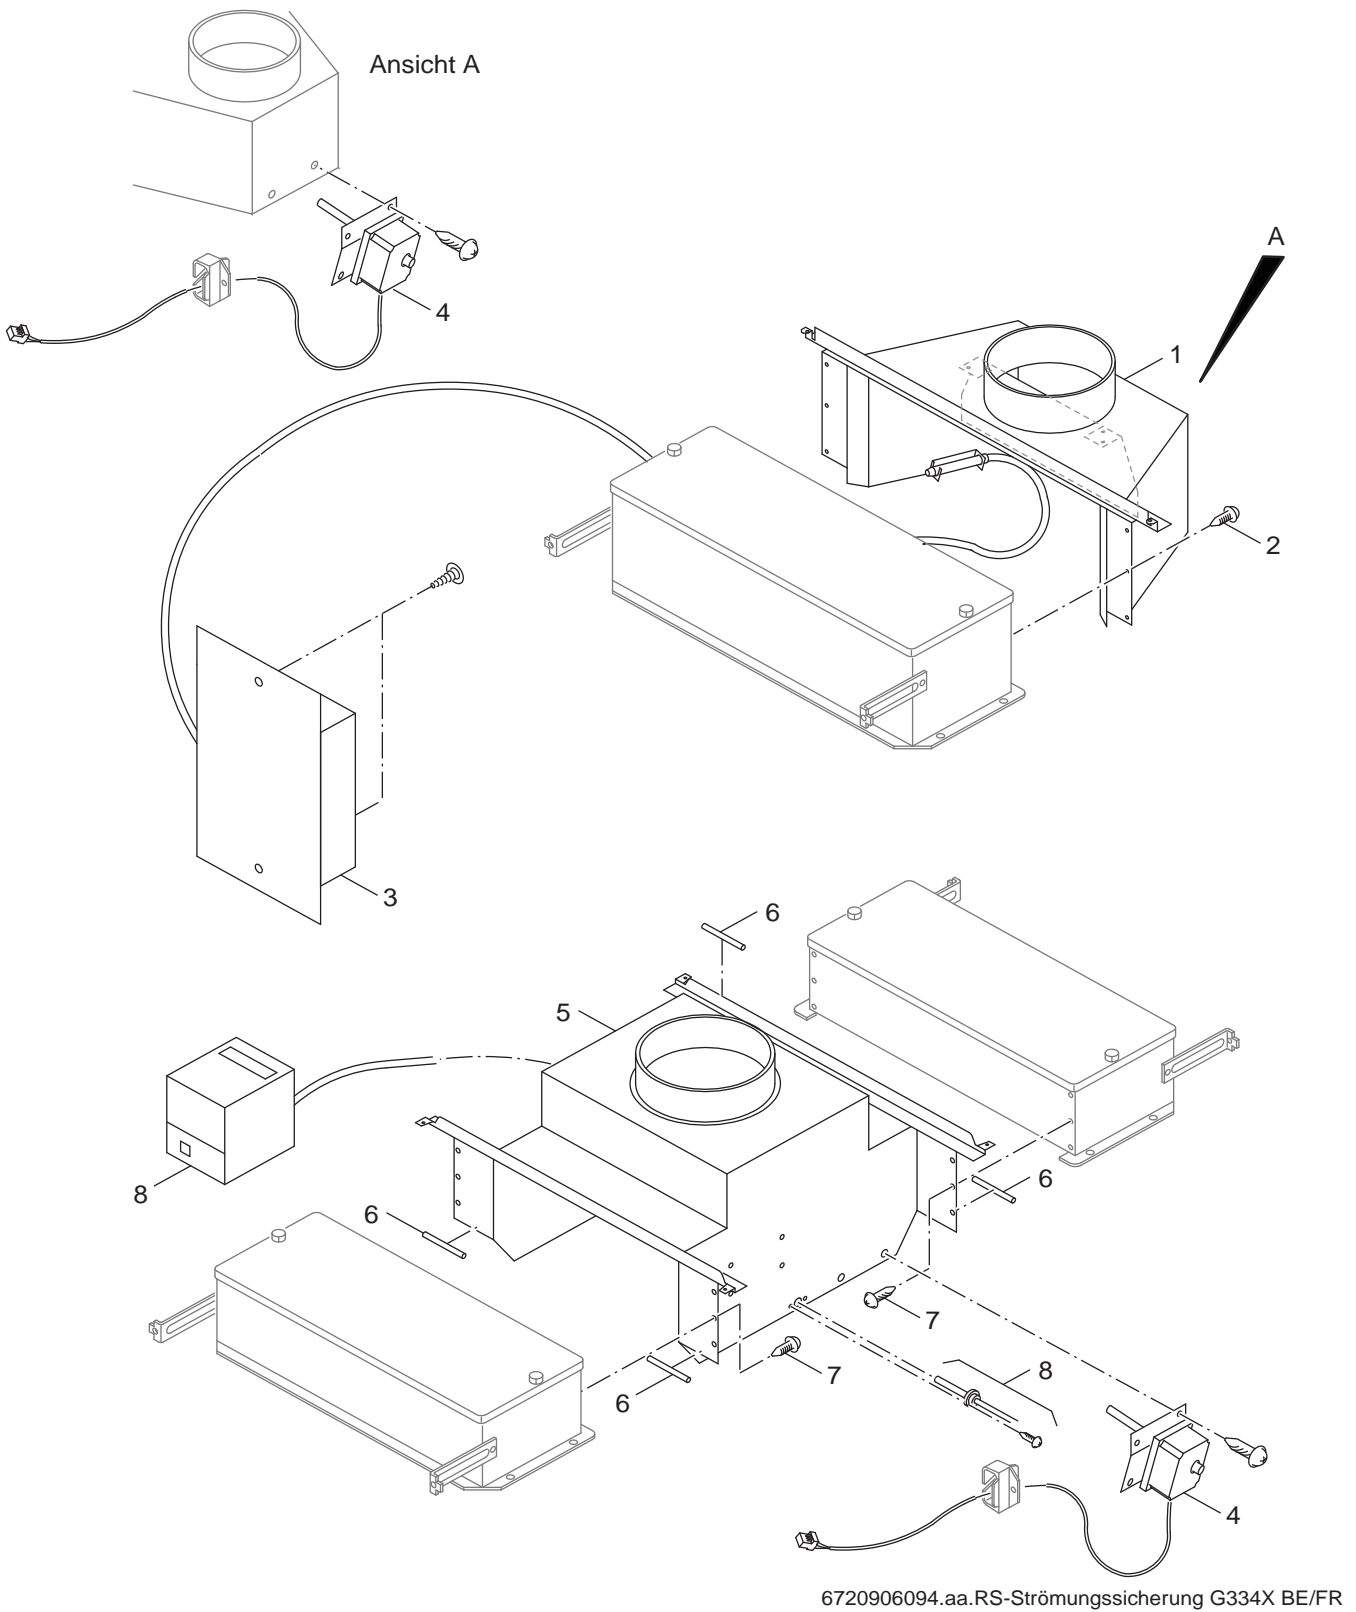

Kesselblock-Anbauteile
Boiler block attachment

G334X/G334 WS
71-260kW

2

Ersatzteilliste
Spare parts list

6720906094.aa.RS-Strömungssicherung G334X BE/FR

Strömungssicherung
Daught hood

G334X/G334 WS
71-260kW