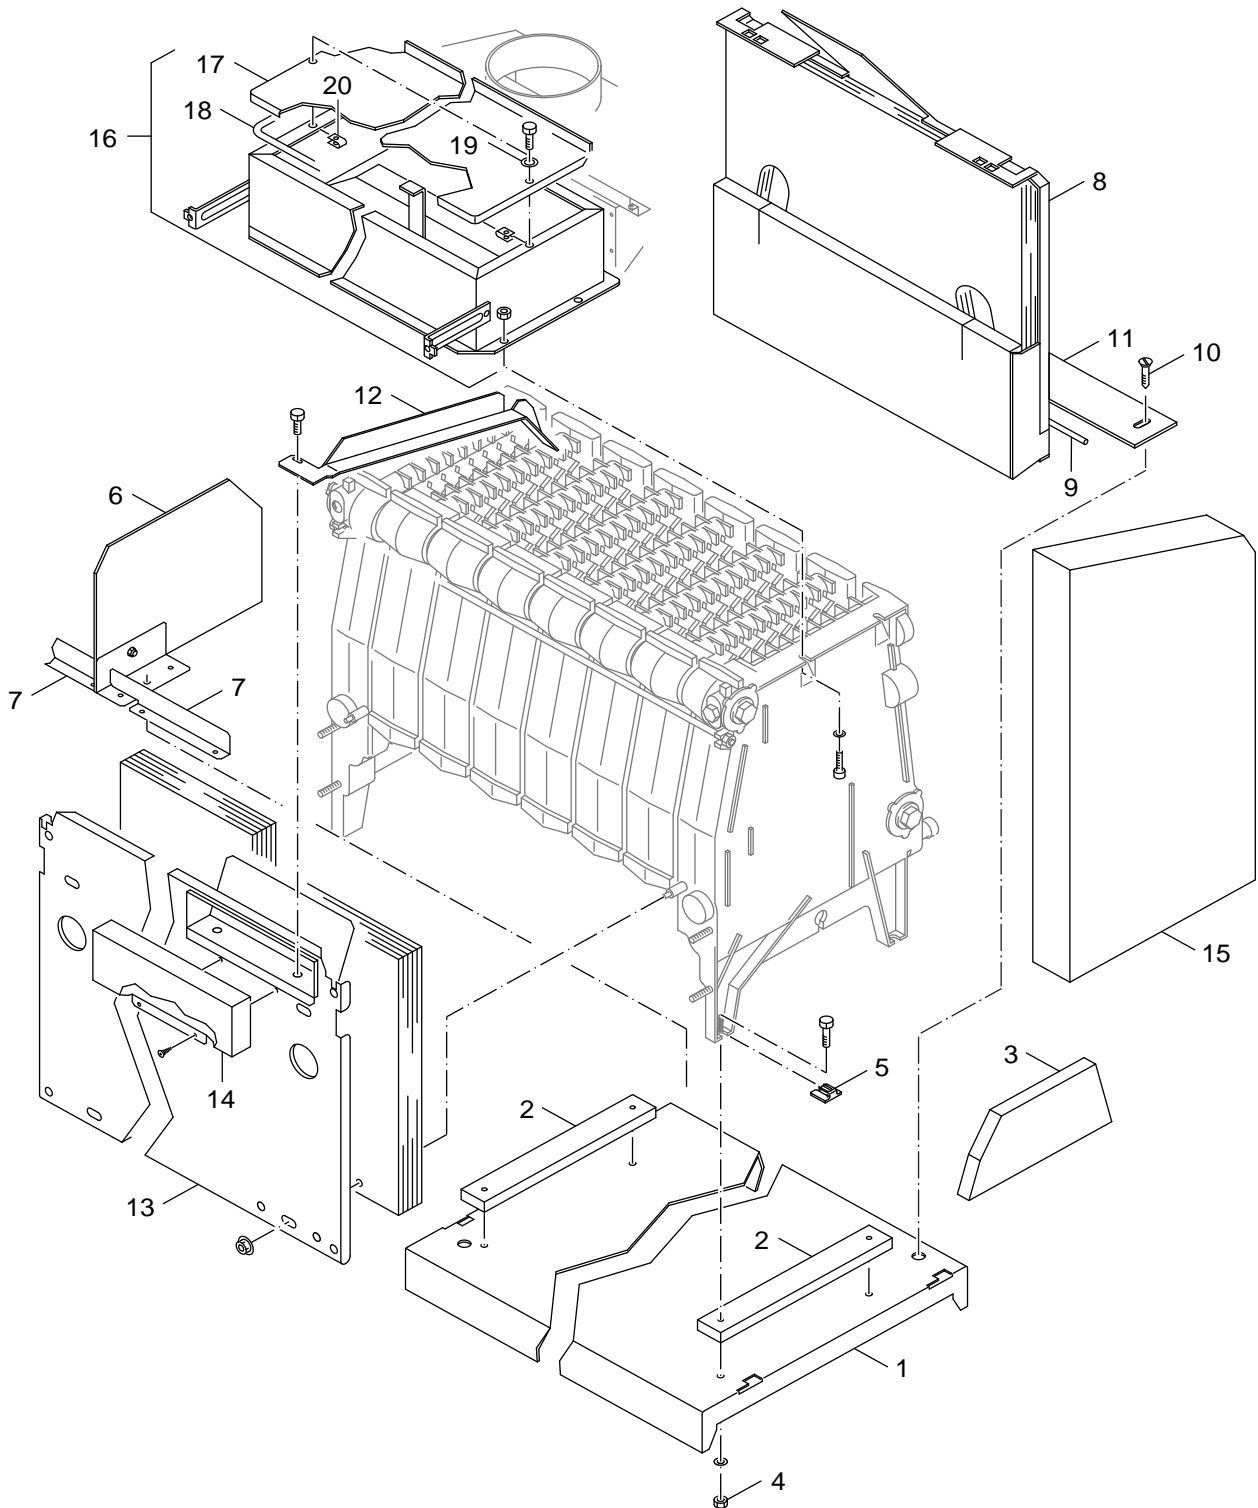

Ersatzteilliste
Spare parts list

6720906092.aa.RS-Kesselblock G334X BE/FR

Kesselblock
Boiler block

G334X/G334 WS
71-260kW

1

Ersatzteilliste
Spare parts list

6720906093.aa.RS-Kesselblock-Anbauteile G334X BE/FR