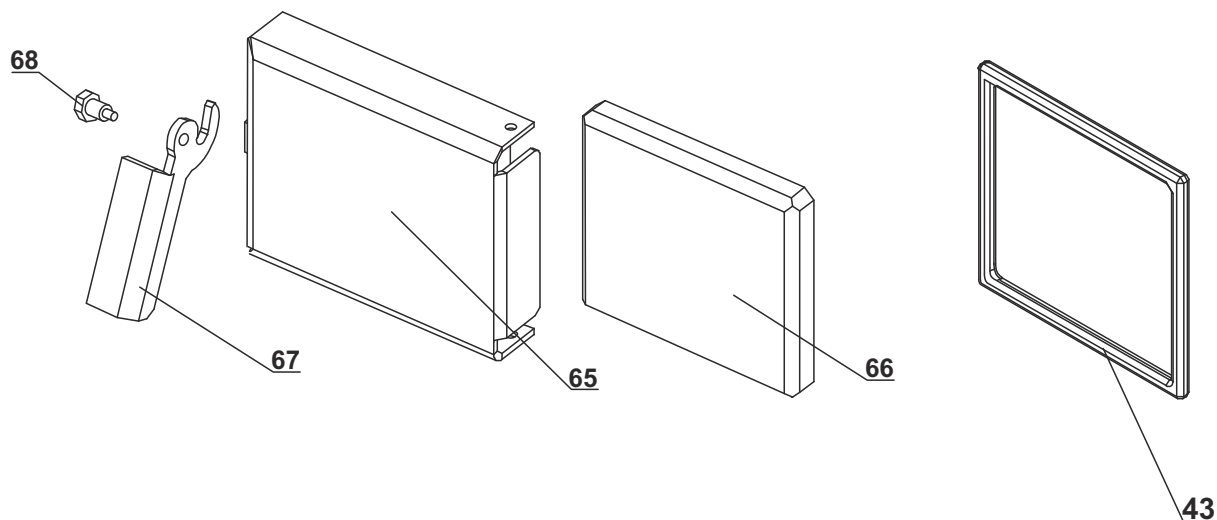

Pozicija 4 - Vrata otvora za gledanje (CentroPlus/-B 25-50)

Pozicija	Ime pozicije	Šifra	Cijena (€)
4	Vrata otvora za gledanje (CentroPlus/-B 25-50)	15339	15,50
65	Osnova vratiju otvora za gledanje (CentroPlus/-B 25-50)	20253	10,50
66	Šamot vratiju otvora za gledanje (CentroPlus/-B 25-50)	15234	2,50
67	Ručka vratiju otvora za gledanje (CentroPlus/-B 25-50)	11816	1,50
68	Vijak M6x19 (CentroPlus/-B 25-50)	13122	0,50
43	Staklena pletenica 20x8 mm (kn/m) (CentroPlus/-B 25-50)	15478	1,50