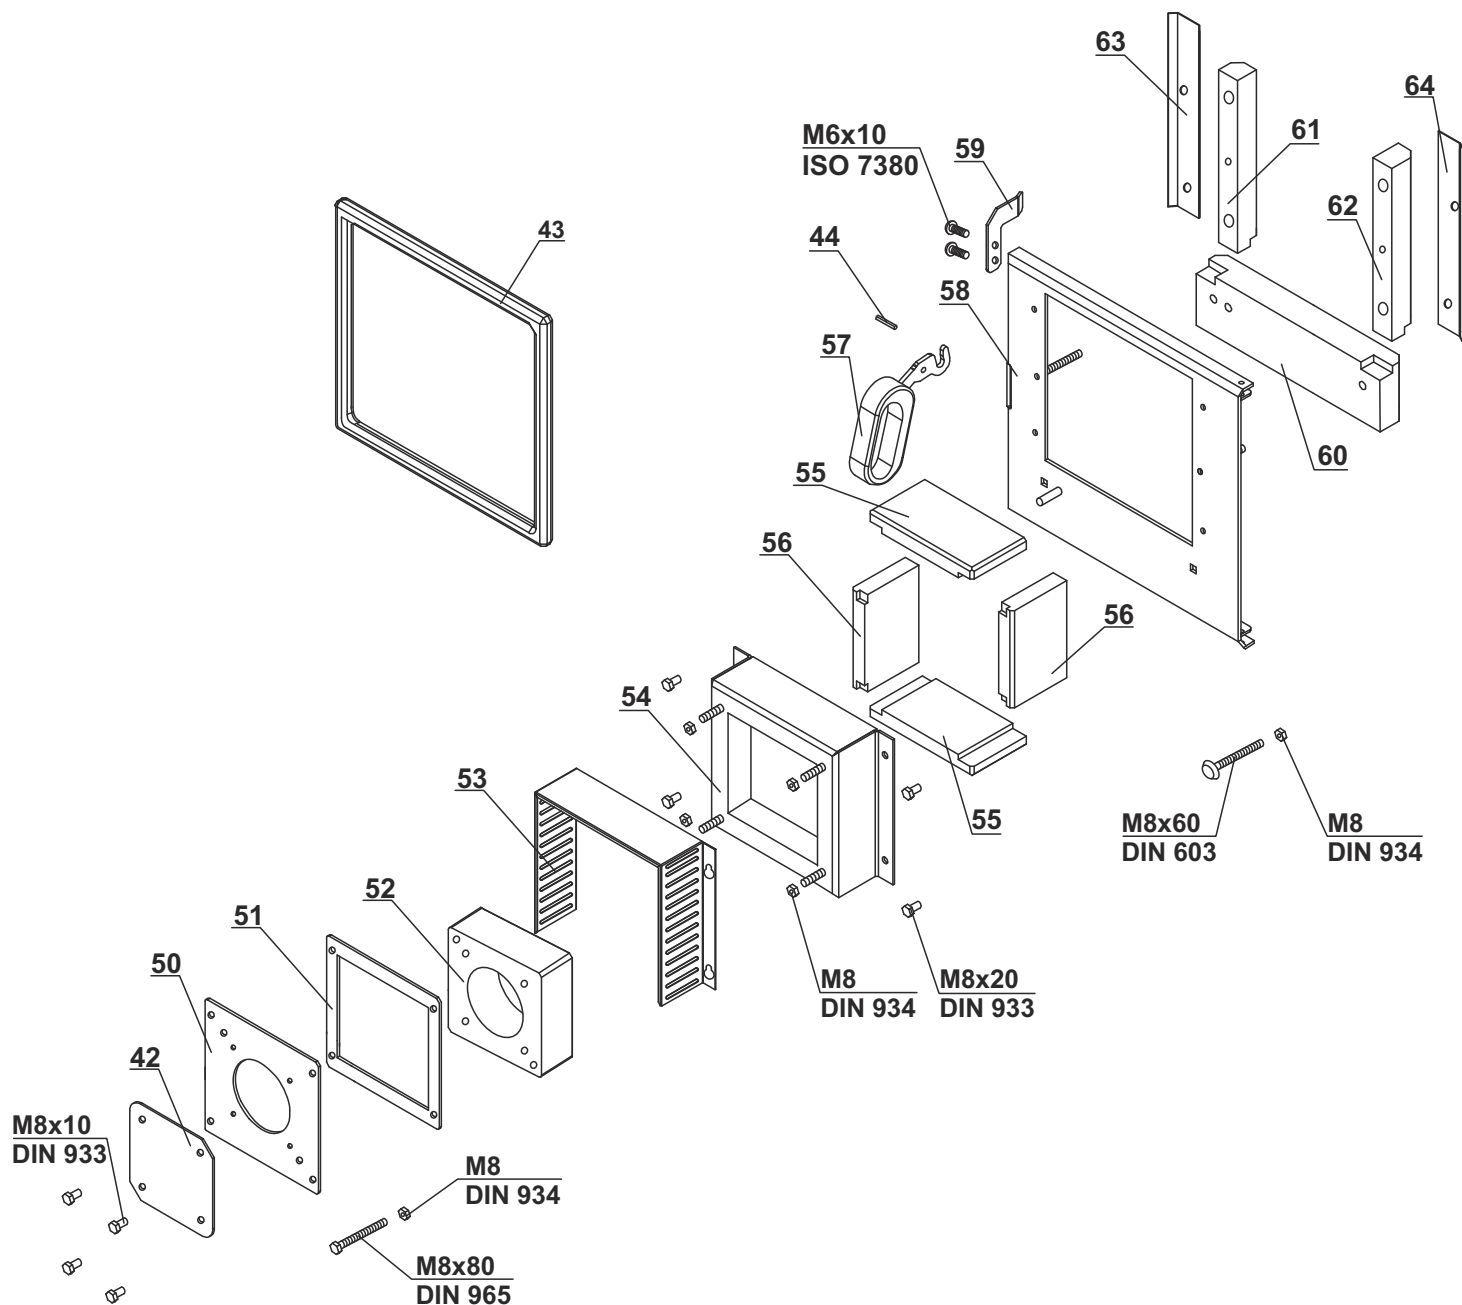

Pozicija 3. - Donja vrata ložišta za pelet/ulje (CentroPlus/-B 25/35)

Pozicija	Ime pozicije	Šifra	Cijena (€)
3	Donja vrata ložišta za pelet/ulje (CentroPlus/-B 25/35)	15341	101,50
42	Slijepa ploča (CentroPlus/-B 25-50)	13439	2,50
50	Prirubnica uljnog plamenika (CentroPlus/-B 25/35)	20385	4,00
51	Brтва uljnog nastavka (CentroPlus/-B 25/35)	17996	2,00
52	Šamot uljnog nastavka (CentroPlus/-B 25/35)	16288	8,00
53	Zaštita plamenika (CentroPlus/-B 25/35) (RAL 5018)	20387	4,50
54	Nastavak za uljni plamenik (CentroPlus/-B 25/35)	20393	11,00
55	Šamot donjih vratiju ložišta za pelet/ulje - gornji/donji (CentroPlus/-B 25/35)	15237	5,50
56	Šamot donjih vratiju ložišta za pelet/ulje - lijevi/desni (CentroPlus/-B 25-50)	15235	5,00
57	Ručka vratiju plastificirana (CentroPlus/-B 25-50)	15552	3,00
58	Osnova donjih vratiju ložišta za pelet/ulje (CentroPlus/-B 25/35)	20255	18,50
59	Limeni "L" prekidač mikrosklopke (CentroPlus/-B 25-50)	16617	0,80
60	Šamot donjih vratiju ložišta za pelet/ulje - zadnji donji (CentroPlus/-B 25/35)	15241	5,50
61	Šamot donjih vratiju ložišta za pelet/ulje - zadnji lijevi (CentroPlus/-B 25/35)	15238	4,00
62	Šamot donjih vratiju ložišta za pelet/ulje - zadnji desni (CentroPlus/-B 25/35)	15240	4,00
63	Inox zaštita šamota - lijeva (CentroPlus/-B 25/35)	20280	3,00
64	Inox zaštita šamota - desna (CentroPlus/-B 25/35)	20283	3,00
43	Staklena pletenica 20x8 mm (kn/m) (CentroPlus/-B 25-50)	15478	1,22
44	Elastični zatič inox fi 6x20 mm (CentroPlus /-B 25-50)	18759	0,15