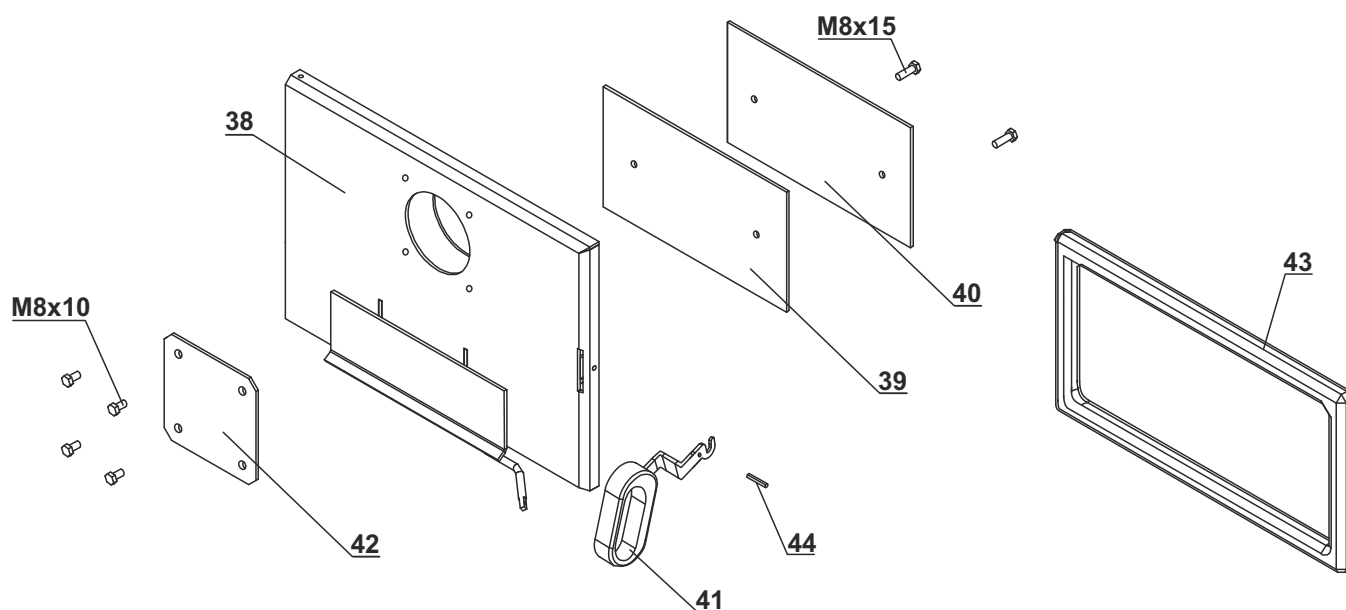

Pozicija 1 - Donja vrata ložišta za kruta goriva (CentroPlus/-B 25)

Pozicija	Ime pozicije	Šifra	Cijena (€)
1	Donja vrata ložišta za kruta goriva (CentroPlus/-B 25)	15334	67,00
38	Osnova donjih vratiju ložišta za kruta goriva (CentroPlus/-B 25)	20243	50,50
39	Brтва donjih vratiju ložišta za kruta goriva (kn/m²) (CentroPlus/-B 25)	19260	13,50
40	Zaštita odbojnika donjih vratiju ložišta za kruta goriva (CentroPlus/-B 25)	16632	4,00
41	Ručka vratiju plastificirana (CentroPlus/-B 25-50)	15291	3,50
42	Slijepa ploča (CentroPlus/-B 25-50)	13439	3,00
43	Staklena pletenica 20x8 mm (kn/m) (CentroPlus/-B 25-50)	15478	1,22
44	Elastični zatič inox fi 6x20 mm (CentroPlus /-B 25-50)	18759	0,15