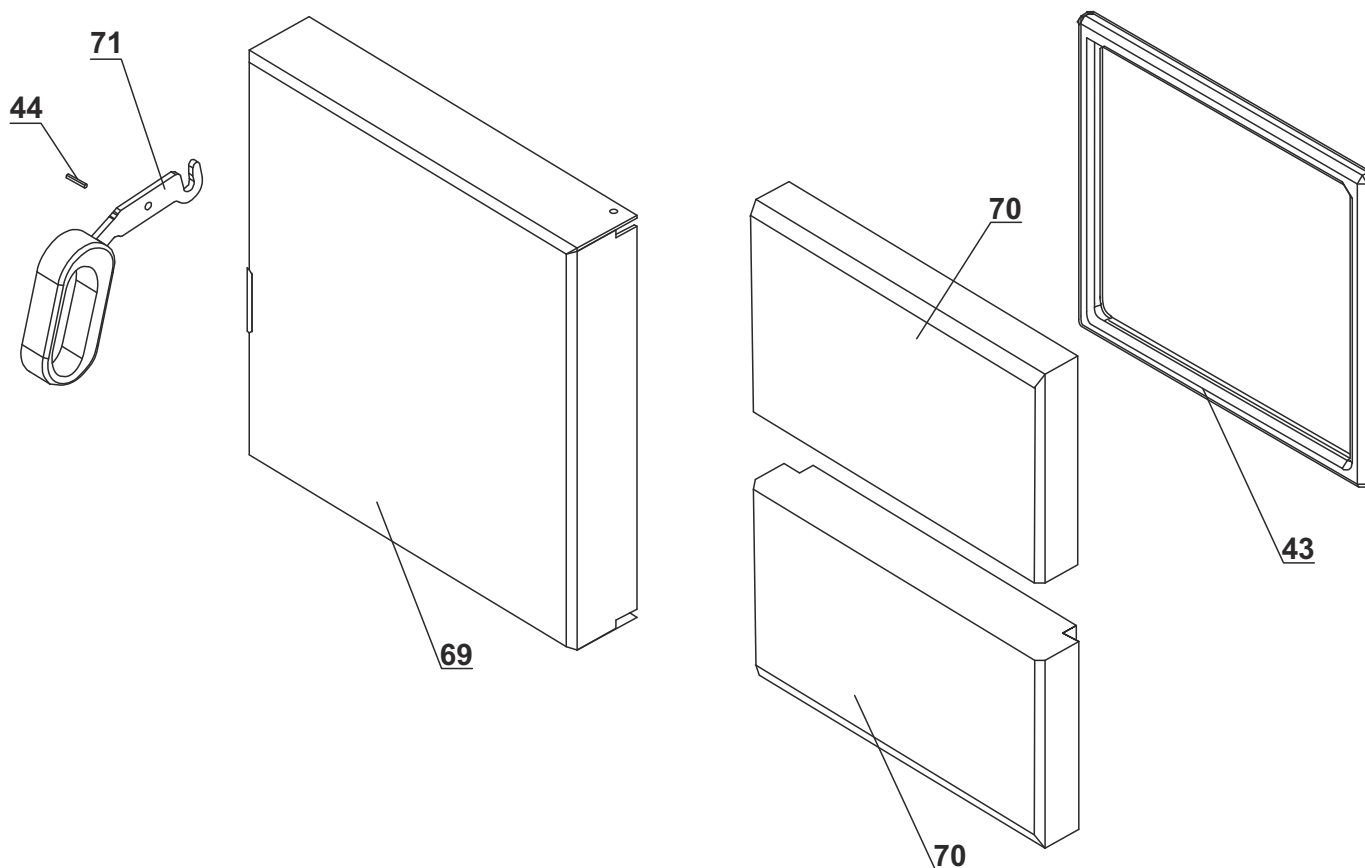

Pozicija 5 - Gornja vrata ložišta za pelet/ulje (CentroPlus/-B 25/35)

Pozicija	Ime pozicije	Šifra	Cijena (€)
5	Gornja vrata ložišta za pelet/ulje (CentroPlus/-B 25/35)	15337	59,00
69	Osnova gornjih vratiju ložišta za pelet/ulje (CentroPlus/-B 25/35)	20254	20,50
70	Šamot gornjih vratiju ložišta za pelet/ulje (CentroPlus/-B 25/35)	15232	16,50
43	Staklena pletenica 20x8 mm (kn/m) (CentroPlus/-B 25-50)	15478	1,22
71	Ručka vratiju plastificirana (CentroPlus/-B 25-50)	15290	3,00
44	Elastični zatič inox fi 6x20 mm (CentroPlus /-B 25-50)	18759	0,15