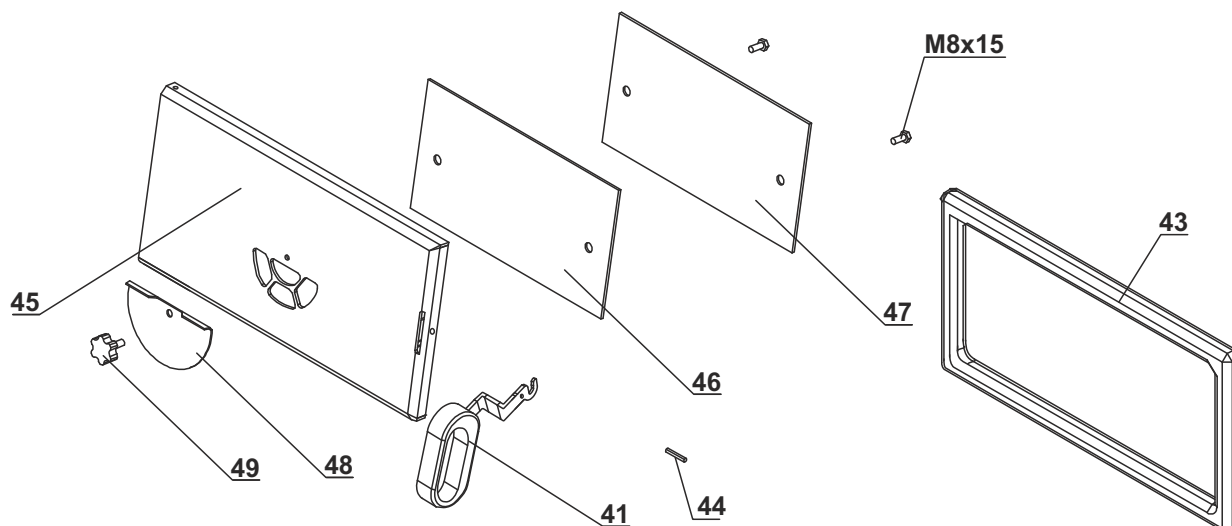

Pozicija 2 - Gornja vrata ložišta za kruta goriva (CentroPlus/-B 25)

Pozicija	Ime pozicije	Šifra	Cijena (€)
2	Gornja vrata ložišta za kruta goriva (CentroPlus/-B 25)	15332	53,00
45	Osnova gornjih vratiju ložišta za kruta goriva (CentroPlus/-B 25)	20248	37,00
46	Brтва gornjih vratiju ložišta za kruta goriva (kn/m²) (CentroPlus/-B 25)	19260	13,50
47	Zaštita odbojnika gornjih vratiju ložišta za kruta goriva (CentroPlus/-B 25)	16628	3,50
48	Poklopac otvora sekundarnog zraka (CentroPlus/-B 25-50)	13440	2,00
49	Plastificirani vijak M8x15 mm (CentoPlus/-B 25-50)	13132	0,70
43	Staklena pletenica 20x8 mm (kn/m) (CentroPlus/-B 25-50)	15478	1,22
41	Ručka vratiju plastificirana (CentroPlus/-B 25-50)	15291	3,50
44	Elastični zatič inox fi 6x20 mm (CentroPlus /-B 25-50)	18759	0,15