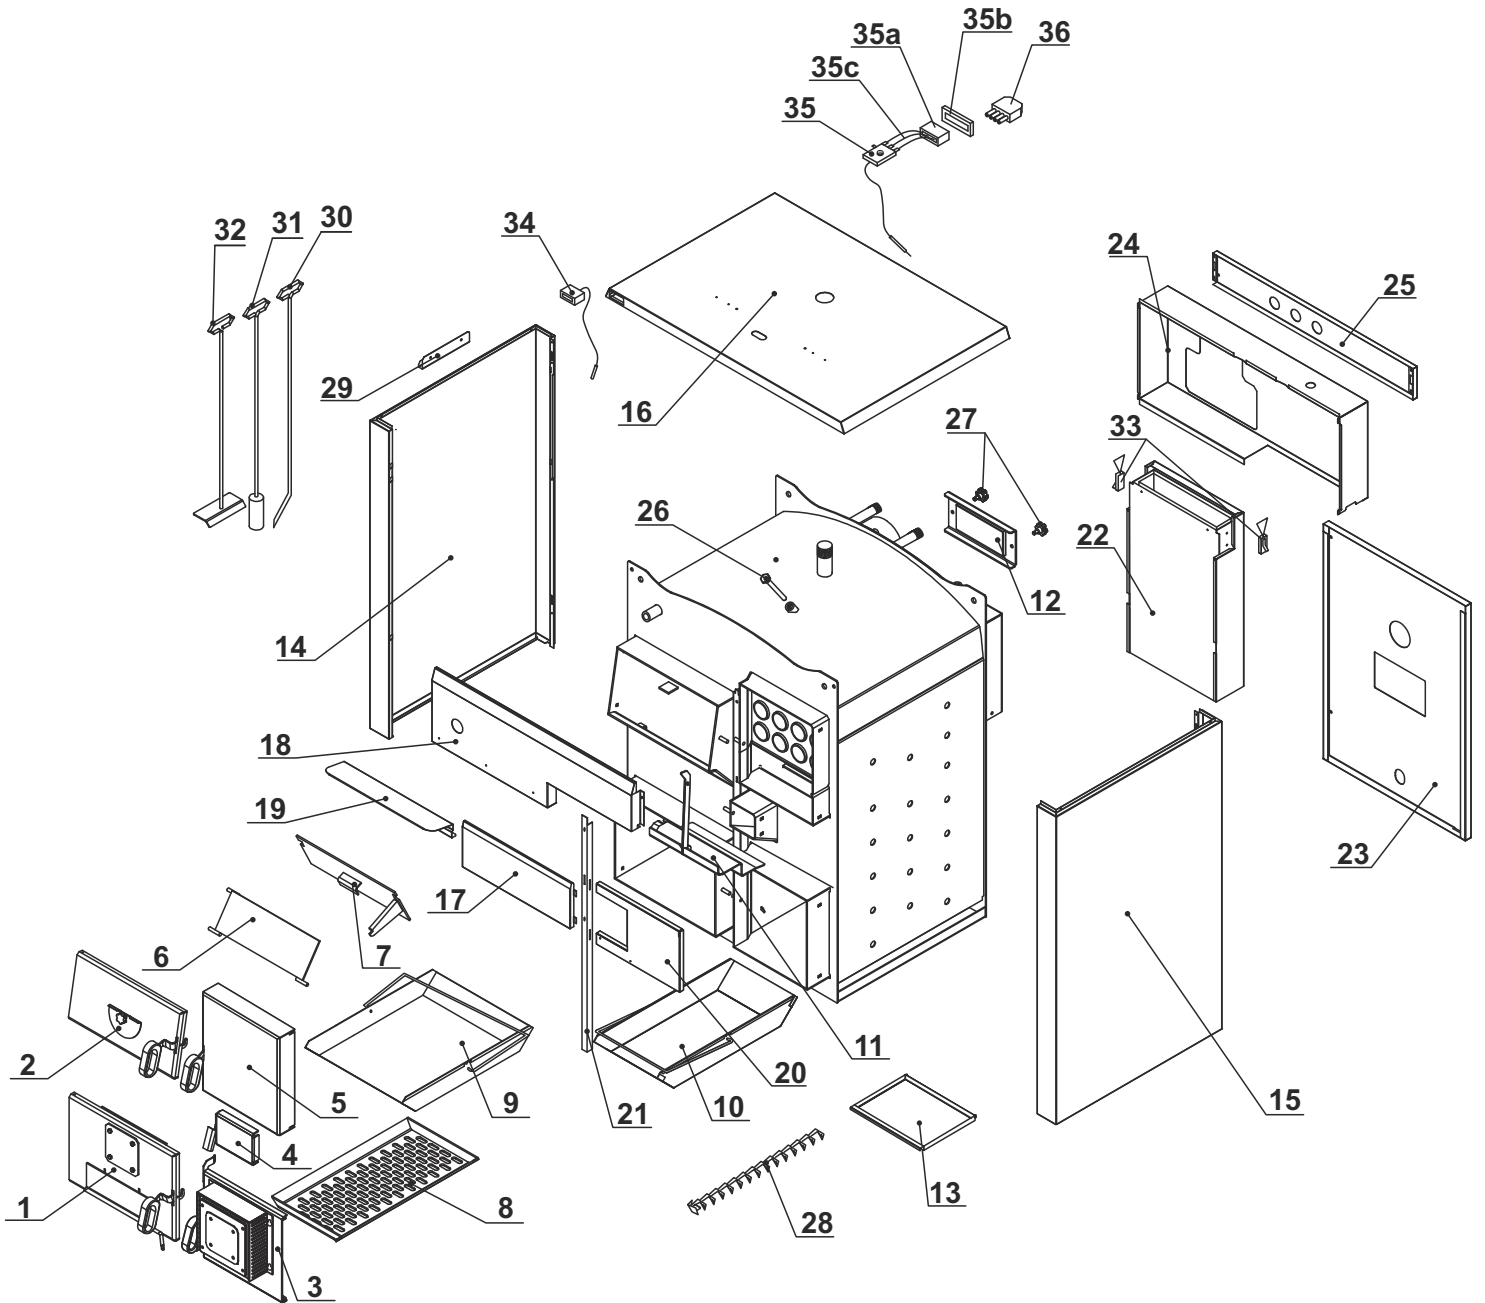

DISPOZICIJSKI (EKSPLODIRANI) PRIKAZ KOTLA S POPISOM REZERVNIH DIJELOVA

CentroPlus 25

DISPOZICIJSKI (EKSPLODIRANI) PRIKAZ KOTLA S POPISOM REZERVNIH DIJELOVA - CentroPlus 25

Pozicija	Ime pozicije	Šifra	Cijena (€)
1	Donja vrata ložišta za kruta goriva (CentroPlus/-B 25)	15334	67,00
2	Gornja vrata ložišta za kruta goriva (CentroPlus/-B 25)	15332	53,00
3	Donja vrata ložišta za pelet/ulje (CentroPlus/-B 25/35)	15341	101,50
4	Vrata otvora za gledanje (CentroPlus/-B 25-50)	15339	15,50
5	Gornja vrata ložišta za pelet/ulje (CentroPlus/-B 25/35)	15337	59,00
6	Zaklopka - ložišta za kruta goriva - zaštita vratiju (CentroPlus/-B 25)	20052	5,00
7	Zaklopka - ložišta za kruta goriva - registri (CentroPlus/-B 25)	20238	8,50
8	Rešetka ložišta za pelet/ulje (CentroPlus/-B 25/35)	20241	32,50
9	Pepeljara ložišta ložišta za kruta goriva (CentroPlus/-B 25)	16951	7,00
10	Pepeljara ložišta za pelet/ulje - donja (CentroPlus/-B 25/35)	20244	9,00
11	Zaklopka ložišta za pelet/ulje (CentroPlus/-B 25/35)	20256	17,50
12	Poklopac dimne komore (CentroPlus/-B 25-50)	20257	8,00
13	Pepeljara - pelet gornja (CentroPlus/-B 25/35) (RAL 5018)	20246	10,00
14	Bočna lijeva stranica oplata (CentroPlus 25/35) (RAL 5018)	15293	29,00
15	Bočna desna stranica oplata (CentroPlus 25/35) (RAL 5018)	15292	29,00
16	Poklopac oplata (CentroPlus/-B 25) (RAL 5018)	15296	20,00
17	Prednja lijeva stranica oplata (CentroPlus/-B 25) (RAL 5018)	15310	4,00
18	Prednja gornja stranica oplata (CentroPlus 25) (RAL 5018)	15306	9,00
19	Zaštita regulatora propuha (CentroPlus/-B 25) (RAL 5018)	15326	3,00
20	Prednja desna stranica oplata (CentroPlus/-B 25/35) (RAL 5018)	15299	5,50
21	Prednja srednja stranica oplata CentroPlus/-B 25-50) (RAL 5018)	15312	4,00
22	Kutija za pepeo (CentroPlus/-B 25/35) (RAL 5018)	15298	28,50
23	Zadnja donja stranica oplata (CentroPlus/-B 25) (RAL 5018)	15315	10,00
24	Zadnja srednja stranica oplata (CentroPlus 25) (RAL 5018)	15321	17,00
25	Zadnja gornja stranica oplata (CentroPlus 25) (RAL 5018)	15317	6,00
26	Tuljac za osjetnike fi 15x16 I-150 mm (CentroPlus 25-50)	19315	3,00
27	Plastificirani vijak M10x25 mm (CentroPlus/-B 25-50)	12899	1,00
28	Turbulator (CentroPlus/-B 25-50)	15374	2,00
29	Nosač pribora za čišćenje (CentroPlus/-B 25-50)	12241	1,35
30	Žarač (CentroPlus/-B 25-50)	14223	5,00
31	Četka (CentroPlus/-B 25-50)	15822	10,50
32	Greblica (CentroPlus/-B 25-50)	14222	4,50
33	Zatvarač metalni - podesivi (CentroPlus/-B 25-50)	12598	7,50
34	Termometar (CentroPlus/-B 25-50)	14770	7,00
35	Termostat pumpe (CentroPlus/-B 25-50)	19449	6,00
35a	Utičnica 4-polna s poklopcem (CentroPlus/-B 25-50)	15159	2,00
35b	Uložak utičnice (CentroPlus/-B 25-50)	17489	0,50
35c	Ožičenje termostata pumpe (CentroPlus/-B 25-50)	20383	1,50
36	Utikač 4-polni (CentroPlus /-B 25-50)	15853	1,00
37	Garnitura za montažu oplata (CentroPlus 25-50)	20384	4,00