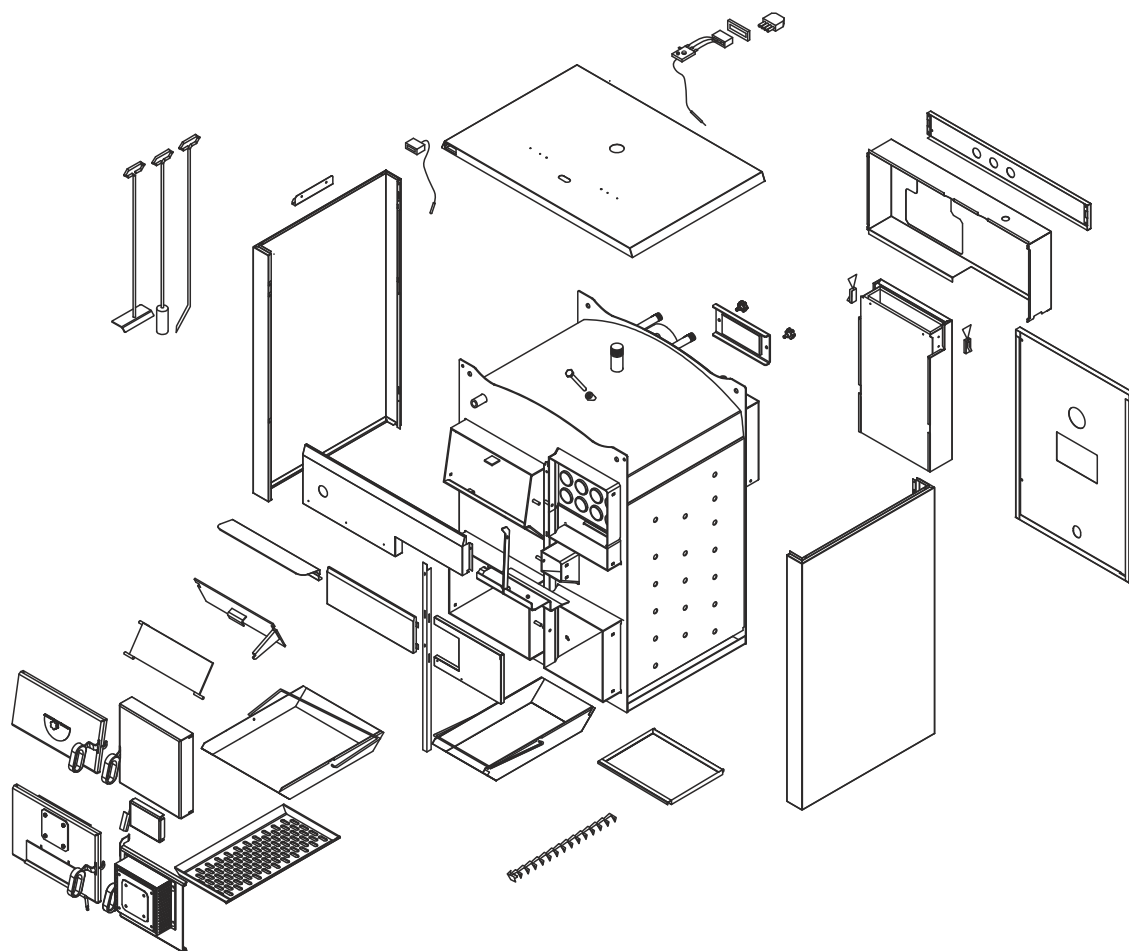

DISPOZICIJSKI (EKSPLODIRANI) PRIKAZ KOTLA S POPISOM REZERVNIH DIJELOVA

CentroPlus 25

DISPOZICIJSKI (EKSPLODIRANI) PRIKAZ KOTLA S POPISOM REZERVNIH DIJELOVA - CentroPlus 25

Pozicija	Ime pozicije	Šifra	Cijena (€)
1	Donja vrata ložišta za kruta goriva (CentroPlus/-B 25)	15334	67,00
2	Gornja vrata ložišta za kruta goriva (CentroPlus/-B 25)	15332	53,00
3	Donja vrata ložišta za pelet/ulje (CentroPlus/-B 25/35)	15341	101,50
4	Vrata otvora za gledanje (CentroPlus/-B 25-50)	15339	15,50
5	Gornja vrata ložišta za pelet/ulje (CentroPlus/-B 25/35)	15337	59,00
6	Zaklopka - ložišta za kruta goriva - zaštita vratiju (CentroPlus/-B 25)	20052	5,00
7	Zaklopka - ložišta za kruta goriva - registri (CentroPlus/-B 25)	20238	8,50
8	Rešetka ložišta za pelet/ulje (CentroPlus/-B 25/35)	20241	32,50
9	Pepeljara ložišta ložišta za kruta goriva (CentroPlus/-B 25)	16951	7,00
10	Pepeljara ložišta za pelet/ulje - donja (CentroPlus/-B 25/35)	20244	9,00
11	Zaklopka ložišta za pelet/ulje (CentroPlus/-B 25/35)	20256	17,50
12	Poklopac dimne komore (CentroPlus/-B 25-50)	20257	8,00
13	Pepeljara - pelet gornja (CentroPlus/-B 25/35) (RAL 5018)	20246	10,00
14	Bočna lijeva stranica oplata (CentroPlus 25/35) (RAL 5018)	15293	29,00
15	Bočna desna stranica oplata (CentroPlus 25/35) (RAL 5018)	15292	29,00
16	Poklopac oplata (CentroPlus/-B 25) (RAL 5018)	15296	20,00
17	Prednja lijeva stranica oplata (CentroPlus/-B 25) (RAL 5018)	15310	4,00
18	Prednja gornja stranica oplata (CentroPlus 25) (RAL 5018)	15306	9,00
19	Zaštita regulatora propuha (CentroPlus/-B 25) (RAL 5018)	15326	3,00
20	Prednja desna stranica oplata (CentroPlus/-B 25/35) (RAL 5018)	15299	5,50
21	Prednja srednja stranica oplata CentroPlus/-B 25-50) (RAL 5018)	15312	4,00
22	Kutija za pepeo (CentroPlus/-B 25/35) (RAL 5018)	15298	28,50
23	Zadnja donja stranica oplata (CentroPlus/-B 25) (RAL 5018)	15315	10,00
24	Zadnja srednja stranica oplata (CentroPlus 25) (RAL 5018)	15321	17,00
25	Zadnja gornja stranica oplata (CentroPlus 25) (RAL 5018)	15317	6,00
26	Tuljac za osjetnike fi 15x16 I-150 mm (CentroPlus 25-50)	19315	3,00
27	Plastificirani vijak M10x25 mm (CentroPlus/-B 25-50)	12899	1,00
28	Turbulator (CentroPlus/-B 25-50)	15374	2,00
29	Nosač pribora za čišćenje (CentroPlus/-B 25-50)	12241	1,35
30	Žarač (CentroPlus/-B 25-50)	14223	5,00
31	Četka (CentroPlus/-B 25-50)	15822	10,50
32	Greblica (CentroPlus/-B 25-50)	14222	4,50
33	Zatvarač metalni - podesivi (CentroPlus/-B 25-50)	12598	7,50
34	Termometar (CentroPlus/-B 25-50)	14770	7,00
35	Termostat pumpe (CentroPlus/-B 25-50)	19449	6,00
35a	Utičnica 4-polna s poklopcem (CentroPlus/-B 25-50)	15159	2,00
35b	Uložak utičnice (CentroPlus/-B 25-50)	17489	0,50
35c	Ožičenje termostata pumpe (CentroPlus/-B 25-50)	20383	1,50
36	Utikač 4-polni (CentroPlus /-B 25-50)	15853	1,00
37	Garnitura za montažu oplata (CentroPlus 25-50)	20384	4,00