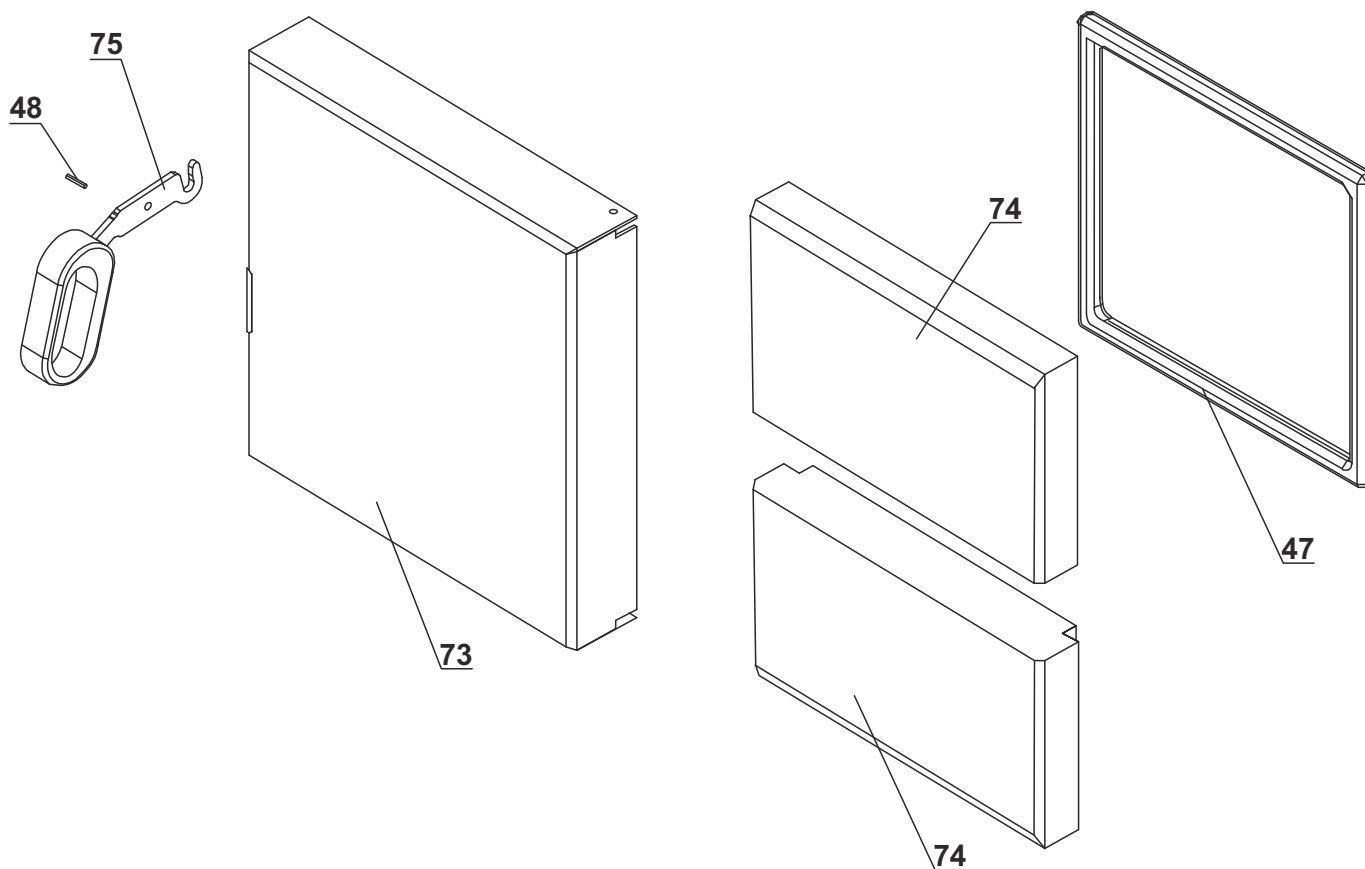

Pozicija 5 - Gornja vrata ložišta za pelet/ulje (CentroPlus/-B 25/35)

Pozicija	Ime pozicije	Šifra	Cijena (kn)
5	Gornja vrata ložišta za ulje/pelet (CentroPlus/-B 25/35)	15337	59,00
73	Osnova gornjih vratiju ložišta za ulje/pelet (CentroPlus/-B 25/35)	20254	20,50
74	Šamot gornjih vratiju ložišta za pelet/ulje (CentroPlus/-B 25/35)	15232	16,50
47	Staklena pletenica 20x8 mm (kn/m) (CentroPlus/-B 25-50)	15478	1,22
75	Ručka vratiju plastificirana (CentroPlus/-B 25-50)	15290	3,00
48	Elastični zatič inox fi 6x20 mm (CentroPlus /-B 25-50)	18759	0,15