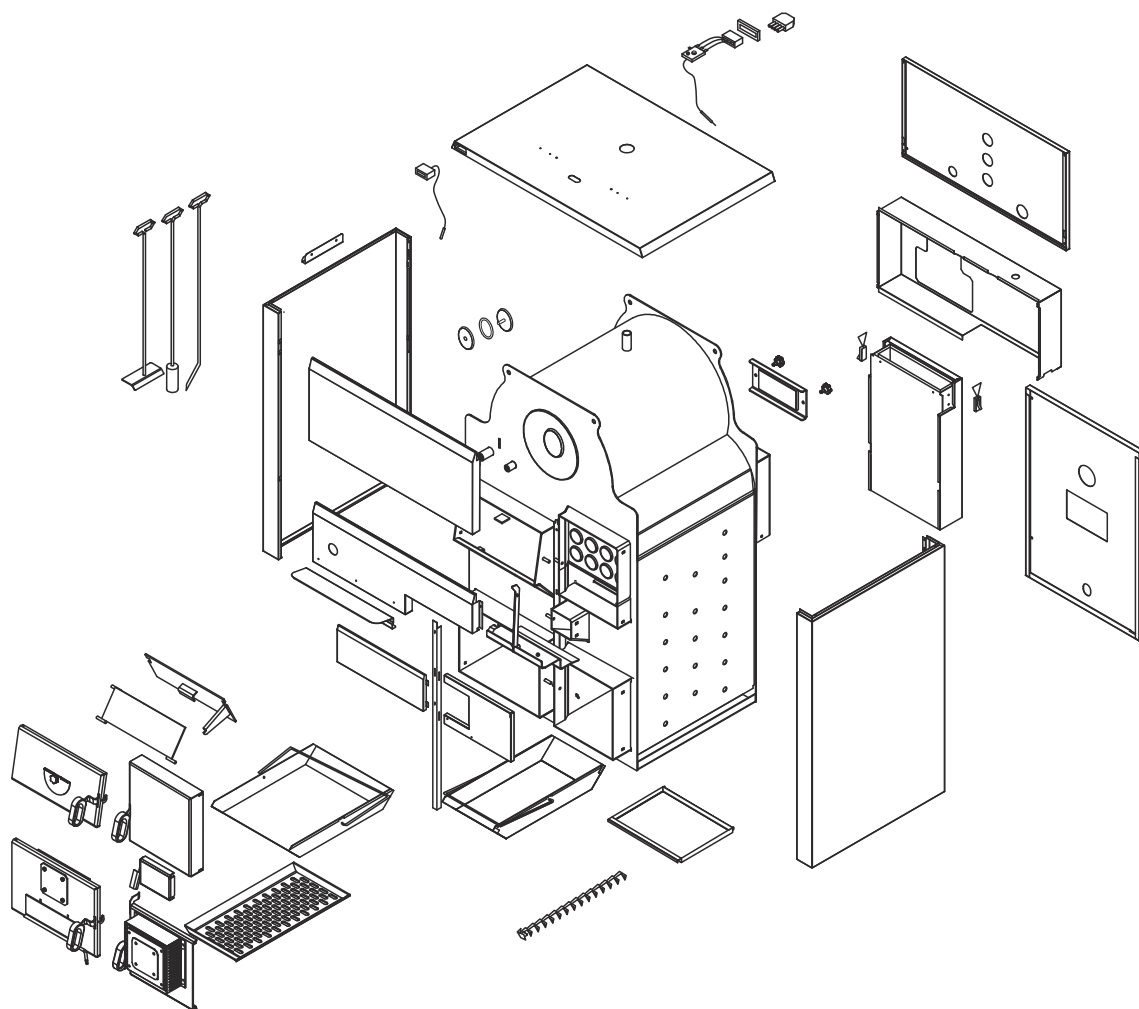

DISPOZICIJSKI (EKSPLODIRANI) PRIKAZ KOTLA S POPISOM REZERVNIH DIJELOVA

CentroPlus-B 35

DISPOZICIJSKI (EKSPLODIRANI) PRIKAZ KOTLA S POPISOM
REZERVNIH DIJELOVA - **CentroPlus-B 35**

Pozicija	Ime pozicije	Šifra	Cijena (€)
1	Donja vrata ložišta za kruta goriva (CentroPlus/-B 35)	15335	78,00
2	Gornja vrata ložišta za kruta goriva (CentroPlus/-B 35)	15333	59,00
3	Donja vrata ložišta za pelet/ulje (CentroPlus/-B 25/35)	15341	101,50
4	Vrata otvora za gledanje (CentroPlus/-B 25-50)	15339	15,50
5	Gornja vrata ložišta za pelet/ulje (CentroPlus/-B 25/35)	15337	59,00
6	Zaklopka ložišta za kruta goriva - zaštita vratiju (CentroPlus/-B 35)	20054	6,00
7	Zaklopka ložišta za kruta goriva - registri (CentroPlus/-B 35)	20239	10,00
8	Rešetka ložišta za pelet/ulje (CentroPlus/-B 25/35)	20241	32,50
9	Pepeljara ložišta za kruta goriva (CentroPlus/-B 35)	14227	7,50
10	Pepeljara ložišta za pelet/ulje (CentroPlus/-B 25/35)	20244	9,00
11	Zaklopka ložišta za pelet/ulje (CentroPlus/-B 25/35)	20256	17,50
12	Poklopac dimne komore (CentroPlus/-B 25-50)	20257	8,00
13	Pepeljara ložišta pelet/ulje - gornja (CentroPlus/-B 25/35) (RAL 5018)	20246	10,00
14	Bočna lijeva stranica oplata (CentroPlus-B 25/35) (RAL 5018)	20434	46,00
15	Bočna desna stranica oplata (CentroPlus-B 25/35) (RAL 5018)	20437	46,00
16	Poklopac oplata (CentroPlus/-B 35) (RAL 5018)	15297	22,50
17	Prednja lijeva stranica oplata (CentroPlus/-B 35) (RAL 5018)	15311	5,00
18	Prednja stranica oplata (CentroPlus-B 35) (RAL 5018)	20447	15,50
19	Prednja gornja stranica oplata (CentroPlus-B 35) (RAL 5018)	20444	16,50
20	Zaštita regulatora propuha (CentroPlus/-B 35) (RAL 5018)	15327	3,50
21	Prednja desna stranica oplata (CentroPlus/-B 25/35) (RAL 5018)	15299	5,50
22	Prednja srednja stranica oplata (CentroPlus/-B 25-50) (RAL 5018)	15312	4,00
23	Kutija za pepeo (CentroPlus/-B 25/35) (RAL 5018)	15298	28,50
24	Zadnja donja stranica oplata (CentroPlus/-B 35) (RAL 5018)	15316	11,50
25	Zadnja srednja stranica oplata (CentroPlus-B 35) (RAL 5018)	20459	23,00
26	Zadnja gornja stranica oplata (CentroPlus-B 35) (RAL 5018)	20453	22,00
27	Tuljac za osjetnike fi 15x16 I-150 mm (CentroPlus 25-50)	19315	3,00
28	Plastificirani vijak M10x25 mm CentroPlus/-B 25-50	12899	1,00
29	Turbulator (CentroPlus/-B 25-50)	15372	2,00
30	Nosač pribora za čišćenje (CentroPlus/-B 25-50)	12241	1,35
31	Žarač (CentroPlus/-B 25-50)	14223	5,00
32	Četka (CentroPlus/-B 25-50)	15822	10,50
33	Greblica (CentroPlus/-B 25-50)	14222	4,50
34	Zatvarač metalni - podesivi (CentroPlus/-B 25-50)	12598	7,50
35	Termometar (CentroPlus/-B 25-50)	14770	7,00
35a	Termostat pumpe (CentroPlus/-B 25-50)	19449	6,00
35b	Utičnica 4-polna s poklopcem (CentroPlus/-B 25-50)	15159	2,00
35c	Uložak utičnice (CentroPlus/-B 25-50)	17489	0,50
36	Ožičenje termostata pumpe (CentroPlus/-B 25-50)	20383	1,50
37	Utikač 4-polni (CentroPlus /-B 25-50)	15853	1,00
38	Prirubnica inox s rupom fi 9 mm (CentroPlus-B 25-50)	13445	4,00
39	Brtva gumena fi 100 mm (CentroPlus-B 25-50)	19262	0,50
40	Prirubnica inox s vijkom M8 (CentroPlus-B 25-50)	19272	4,80
41	Garnitura za montažu oplata (CentroPlus/-B 25-50)	20384	4,00