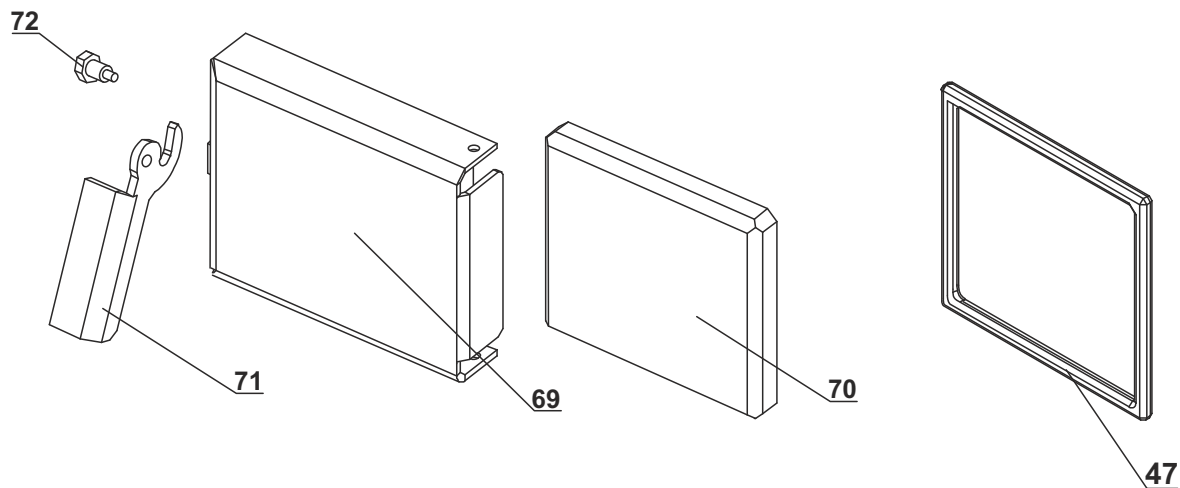

Pozicija 4 - Vrata otvora za gledanje (CentroPlus/-B 25-50)

Pozicija	Ime pozicije	Šifra	Cijena (kn)
4	Vrata otvora za gledanje (CentroPlus/-B 25-50)	15339	15,50
69	Osnova vratiju otvora za gledanje (CentroPlus/-B 25-50)	20253	10,50
70	Šamot vratiju otvora za gledanje (CentroPlus/-B 25-50)	15234	2,50
71	Ručka vratiju otvora za gledanje (CentroPlus/-B 25-50)	11816	1,50
72	Vijak M6x19 (CentroPlus/-B 25-50)	13122	0,50
47	Staklena pletenica 20x8 mm (kn/m) (CentroPlus/-B 25-50)	15478	1,22