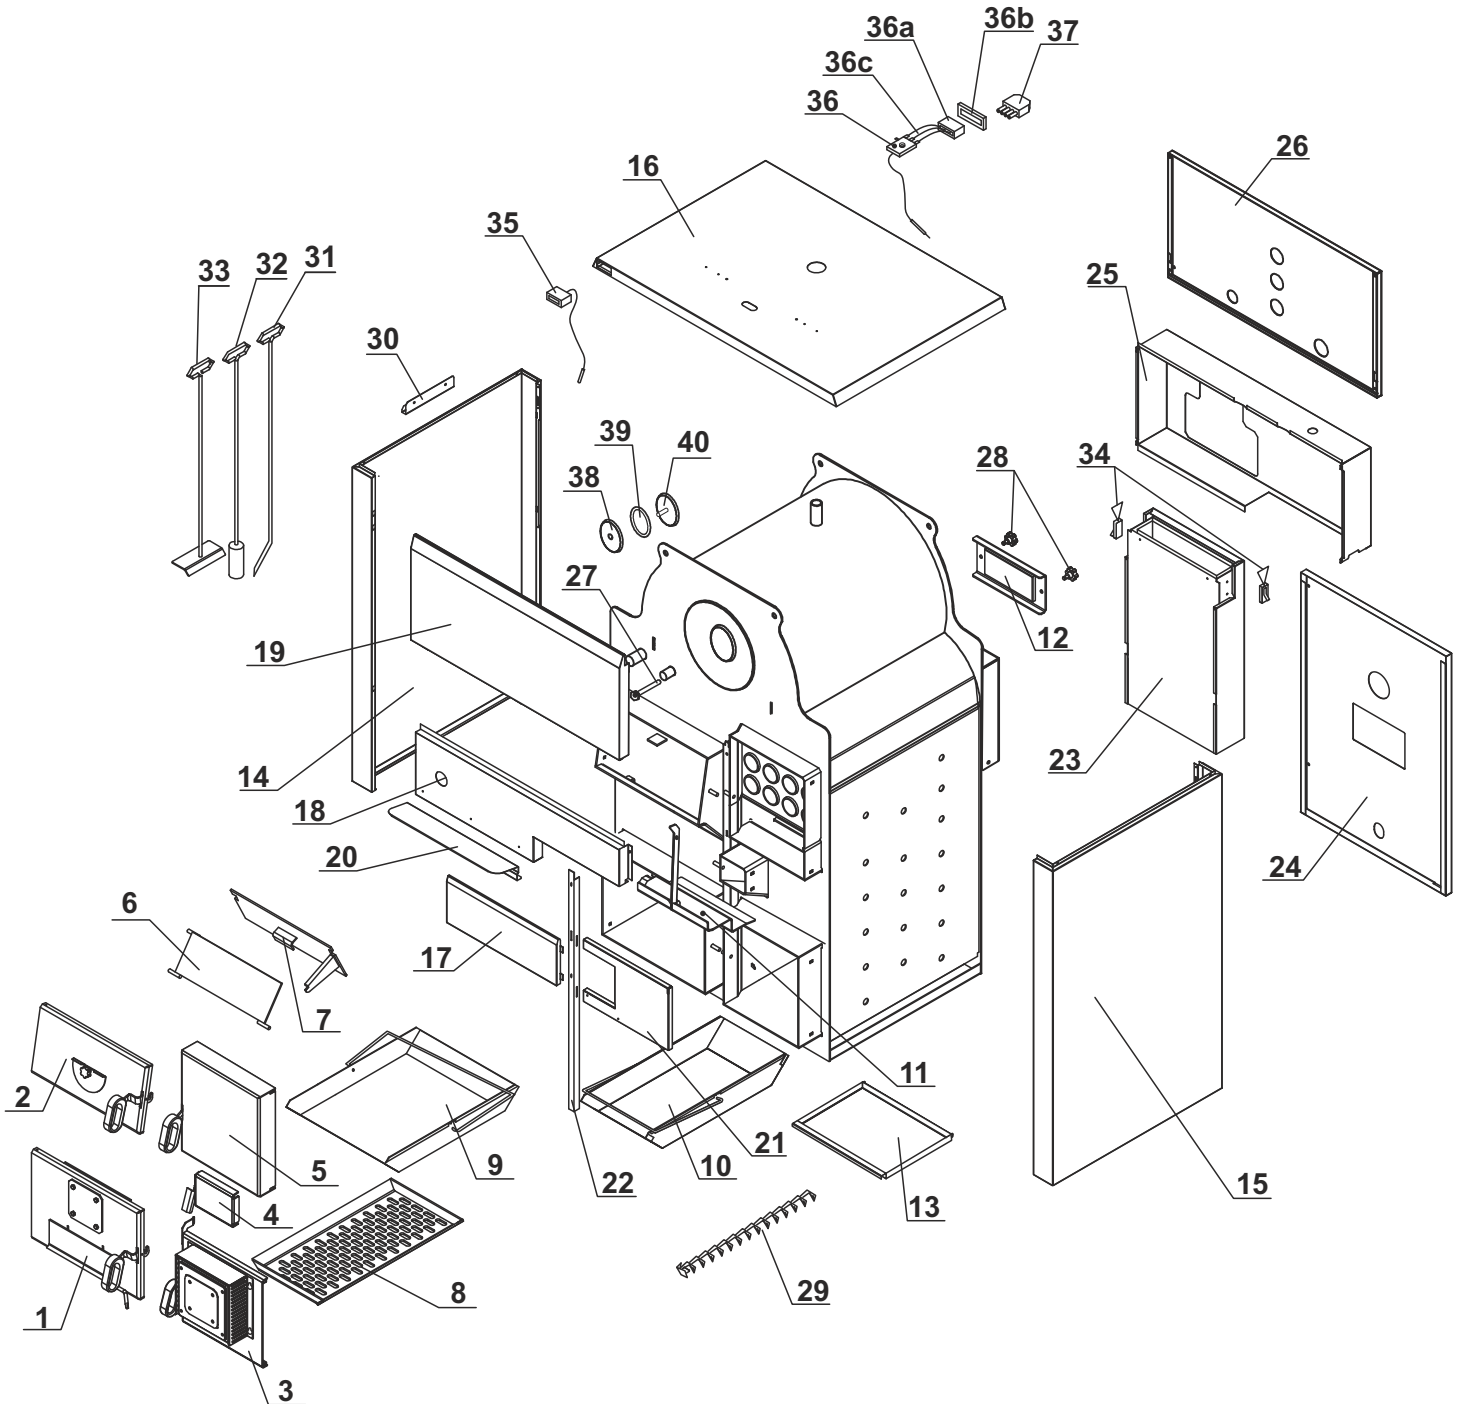

DISPOZICIJSKI (EKSPLODIRANI) PRIKAZ KOTLA S POPISOM REZERVNIH DIJELOVA

CentroPlus-B 35

DISPOZICIJSKI (EKSPLODIRANI) PRIKAZ KOTLA S POPISOM
REZERVNIH DIJELOVA - **CentroPlus-B 35**

Pozicija	Ime pozicije	Šifra	Cijena (€)
1	Donja vrata ložišta za kruta goriva (CentroPlus/-B 35)	15335	78,00
2	Gornja vrata ložišta za kruta goriva (CentroPlus/-B 35)	15333	59,00
3	Donja vrata ložišta za pelet/ulje (CentroPlus/-B 25/35)	15341	101,50
4	Vrata otvora za gledanje (CentroPlus/-B 25-50)	15339	15,50
5	Gornja vrata ložišta za pelet/ulje (CentroPlus/-B 25/35)	15337	59,00
6	Zaklopka ložišta za kruta goriva - zaštita vratiju (CentroPlus/-B 35)	20054	6,00
7	Zaklopka ložišta za kruta goriva - registri (CentroPlus/-B 35)	20239	10,00
8	Rešetka ložišta za pelet/ulje (CentroPlus/-B 25/35)	20241	32,50
9	Pepeljara ložišta za kruta goriva (CentroPlus/-B 35)	14227	7,50
10	Pepeljara ložišta za pelet/ulje (CentroPlus/-B 25/35)	20244	9,00
11	Zaklopka ložišta za pelet/ulje (CentroPlus/-B 25/35)	20256	17,50
12	Poklopac dimne komore (CentroPlus/-B 25-50)	20257	8,00
13	Pepeljara ložišta pelet/ulje - gornja (CentroPlus/-B 25/35) (RAL 5018)	20246	10,00
14	Bočna lijeva stranica oplata (CentroPlus-B 25/35) (RAL 5018)	20434	46,00
15	Bočna desna stranica oplata (CentroPlus-B 25/35) (RAL 5018)	20437	46,00
16	Poklopac oplata (CentroPlus/-B 35) (RAL 5018)	15297	22,50
17	Prednja lijeva stranica oplata (CentroPlus/-B 35) (RAL 5018)	15311	5,00
18	Prednja stranica oplata (CentroPlus-B 35) (RAL 5018)	20447	15,50
19	Prednja gornja stranica oplata (CentroPlus-B 35) (RAL 5018)	20444	16,50
20	Zaštita regulatora propuha (CentroPlus/-B 35) (RAL 5018)	15327	3,50
21	Prednja desna stranica oplata (CentroPlus/-B 25/35) (RAL 5018)	15299	5,50
22	Prednja srednja stranica oplata (CentroPlus/-B 25-50) (RAL 5018)	15312	4,00
23	Kutija za pepeo (CentroPlus/-B 25/35) (RAL 5018)	15298	28,50
24	Zadnja donja stranica oplata (CentroPlus/-B 35) (RAL 5018)	15316	11,50
25	Zadnja srednja stranica oplata (CentroPlus-B 35) (RAL 5018)	20459	23,00
26	Zadnja gornja stranica oplata (CentroPlus-B 35) (RAL 5018)	20453	22,00
27	Tuljac za osjetnike fi 15x16 I-150 mm (CentroPlus 25-50)	19315	3,00
28	Plastificirani vijak M10x25 mm CentroPlus/-B 25-50	12899	1,00
29	Turbulator (CentroPlus/-B 25-50)	15372	2,00
30	Nosač pribora za čišćenje (CentroPlus/-B 25-50)	12241	1,35
31	Žarač (CentroPlus/-B 25-50)	14223	5,00
32	Četka (CentroPlus/-B 25-50)	15822	10,50
33	Greblica (CentroPlus/-B 25-50)	14222	4,50
34	Zatvarač metalni - podesivi (CentroPlus/-B 25-50)	12598	7,50
35	Termometar (CentroPlus/-B 25-50)	14770	7,00
35a	Termostat pumpe (CentroPlus/-B 25-50)	19449	6,00
35b	Utičnica 4-polna s poklopcem (CentroPlus/-B 25-50)	15159	2,00
35c	Uložak utičnice (CentroPlus/-B 25-50)	17489	0,50
36	Ožičenje termostata pumpe (CentroPlus/-B 25-50)	20383	1,50
37	Utikač 4-polni (CentroPlus /-B 25-50)	15853	1,00
38	Prirubnica inox s rupom fi 9 mm (CentroPlus-B 25-50)	13445	4,00
39	Brtva gumena fi 100 mm (CentroPlus-B 25-50)	19262	0,50
40	Prirubnica inox s vijkom M8 (CentroPlus-B 25-50)	19272	4,80
41	Garnitura za montažu oplata (CentroPlus/-B 25-50)	20384	4,00