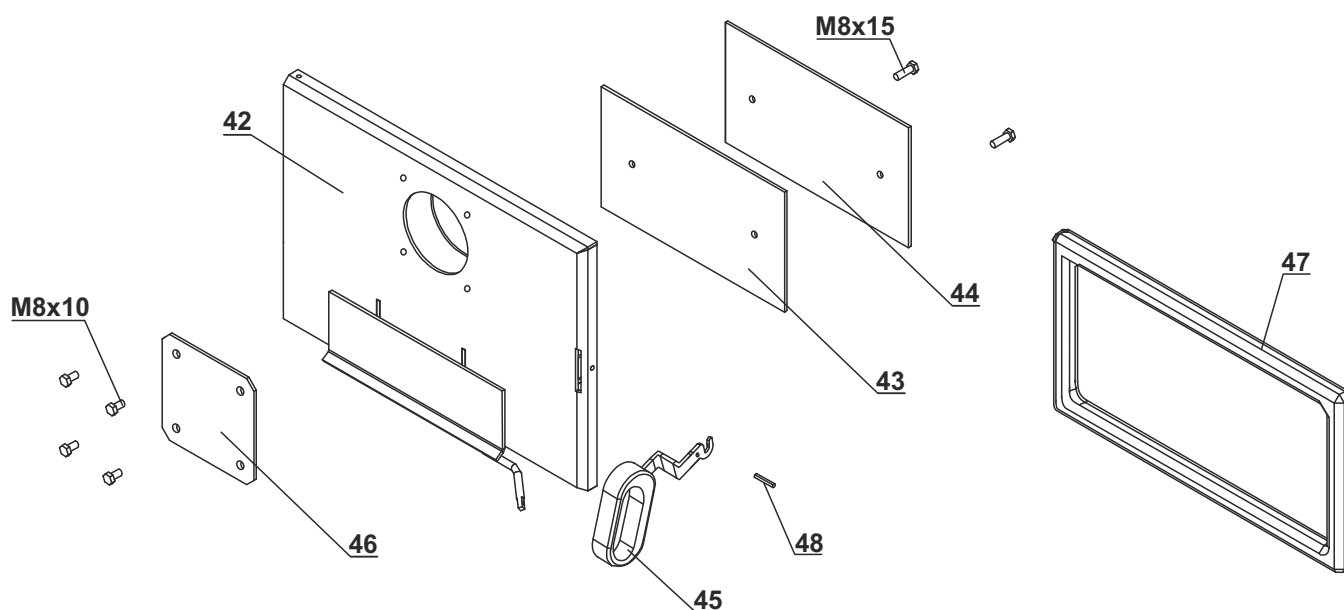

Pozicija 1 - Donja vrata ložišta za kruta goriva (CentroPlus/-B 35)

Pozicija	Ime pozicije	Šifra	Cijena (€)
1	Donja vrata ložišta za kruta goriva (CentroPlus/-B 35)	15335	78,00
42	Osnova donjih vratiju ložišta za kruta goriva (CentroPlus/-B 35)	20249	60,50
43	Brtna donjih vratiju ložišta za kruta goriva (kn/m2) (CentroPlus/-B 35)	19260	13,50
44	Zaštita odbojnika donjih vratiju ložišta za kruta goriva (CentroPlus/-B 35)	16632	5,00
45	Ručka vratiju plastificirana (CentroPlus/-B 25-50)	15291	3,50
46	Slijepa ploča ložišta za kruta goriva (CentroPlus/-B 25-50)	13439	3,00
47	Staklena pletenica 20x8 mm (kn/m) (CentroPlus/-B 25-50)	15478	1,22
48	Elastični zatič inox fi 6x20 mm (CentroPlus /-B 25-50)	18759	0,15