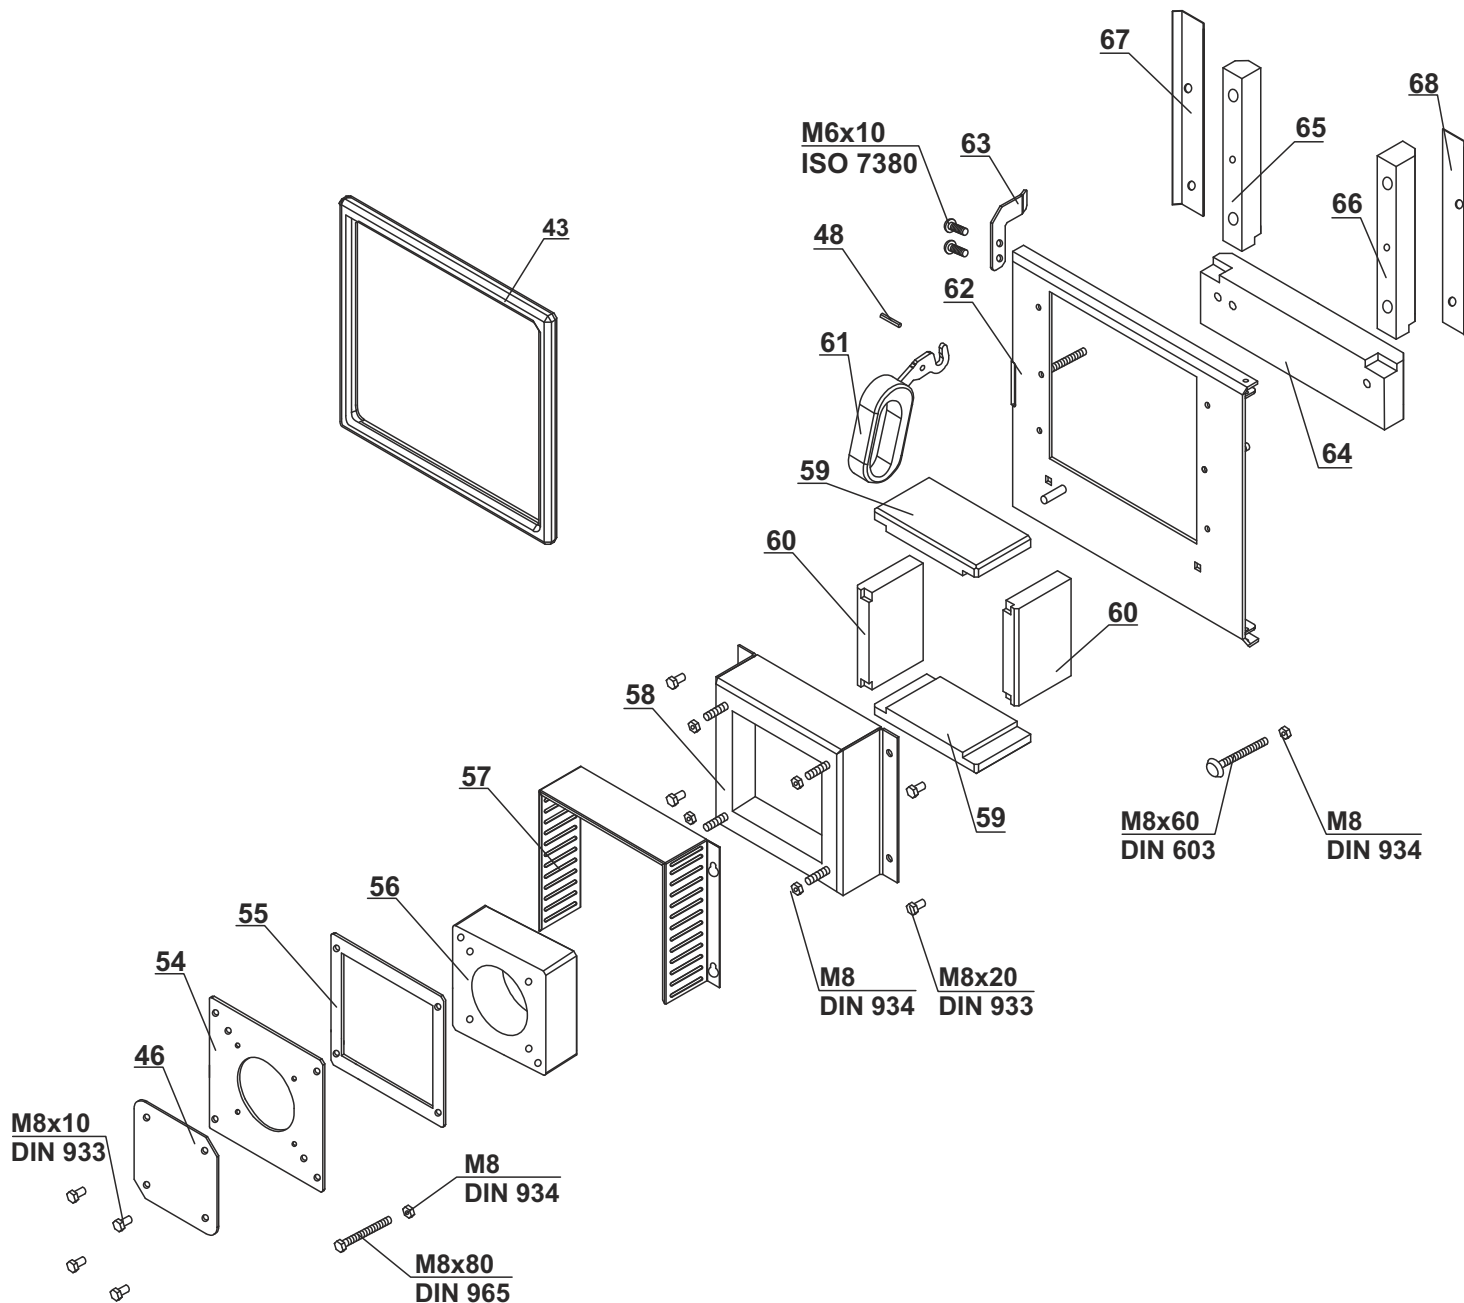

Pozicija 3. - Donja vrata ložišta za pelet/ulje (CentroPlus/-B 25/35)

Pozicija	Ime pozicije	Šifra	Cijena (€)
3	Donja vrata ložišta za pelet/ulje (CentroPlus/-B 25/35)	15341	101,50
46	Slijepa ploča (CentroPlus/-B 25/35)	13439	2,50
54	Prirubnica uljnog plamenika (CentroPlus/-B 25/35)	20385	4,00
55	Brтва uljnog nastavka (CentroPlus/-B 25/35)	17996	2,00
56	Šamot uljnog nastavka (CentroPlus/-B 25/35)	16288	8,00
57	Zaštita plamenika (CentroPlus/-B 25/35) (RAL 5018)	20387	4,50
58	Nastavak za uljni plamenik (CentroPlus/-B 25/35)	20393	11,00
59	Šamot donjih vratiju ložišta za pelet/ulje - gornji / donji (CentroPlus/-B 25/35)	15237	5,50
60	Šamot donjih vratiju ložišta za pelet/ulje - lijevi / desni (CentroPlus/-B 25/35)	15235	5,00
61	Ručka vratiju plastificirana (CentroPlus/-B 25-50)	15552	3,00
62	Osnova donjih vratiju ložišta za pelet/ulje (CentroPlus/-B 25/35)	20255	18,50
63	Limeni "L" prekidač mikrosklopke (CentroPlus/-B 25-50)	16617	0,80
64	Šamot donjih vratiju ložišta za pelet/ulje - zadnji donji (CentroPlus/-B 25/35)	15241	5,50
65	Šamot donjih vratiju ložišta za pelet/ulje - zadnji lijevi (CentroPlus/-B 25/35)	15238	4,00
66	Šamot donjih vratiju ložišta za pelet/ulje - zadnji desni (CentroPlus/-B 25/35)	15240	4,00
67	Inox zaštita šamota - lijeva (CentroPlus/-B 25/35)	20280	3,00
68	Inox zaštita šamota - desna (CentroPlus/-B 25/35)	20283	3,00
47	Staklena pletenica 20x8 mm (kn/m) (CentroPlus/-B 25-50)	15478	1,22
48	Elastični zatič inox fi 6x20 mm (CentroPlus /-B 25-50)	18759	0,15