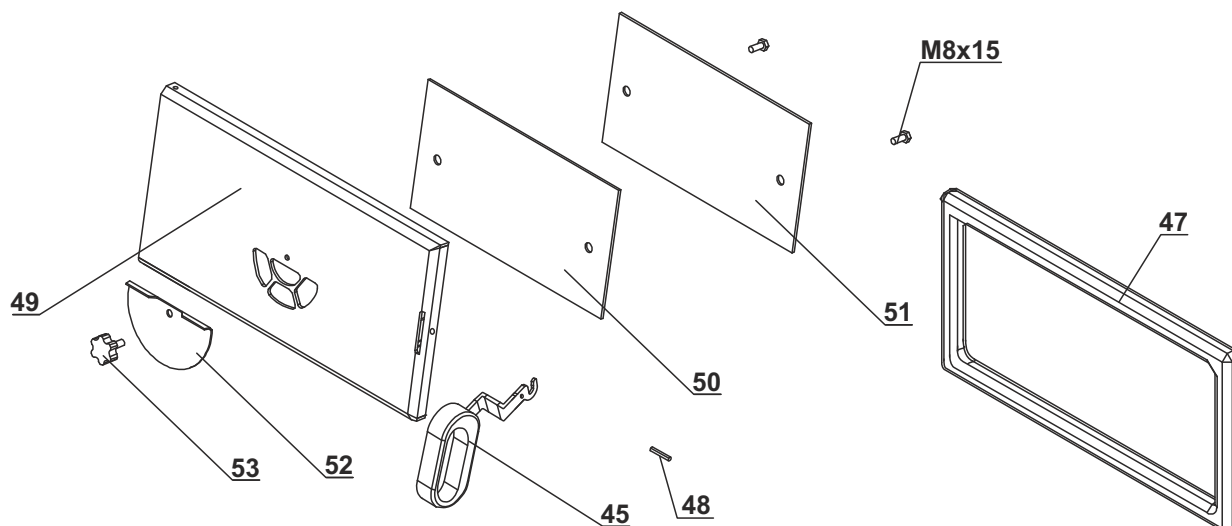

Pozicija 2 - Gornja vrata ložišta za kruta goriva (CentroPlus/-B 35)

Pozicija	Ime pozicije	Šifra	Cijena (€)
2	Gornja vrata ložišta za kruta goriva (CentroPlus/-B 35)	15333	59,00
49	Osnova gornjih vratiju ložišta za kruta goriva (CentroPlus/-B 35)	20250	43,50
50	Brtna gornjih vratiju ložišta za kruta goriva (kn/m2) (CentroPlus/-B 35)	19260	13,50
51	Zaštita odbojnika gornjih vratiju ložišta za kruta goriva (CentroPlus/-B 35)	16630	4,50
52	Poklopac otvora sekundarnog zraka (CentroPlus/-B 25-50)	13440	2,00
53	Plastificirani vijak M8x15 mm (CentroPlus/-B 25-50)	13132	0,70
47	Staklena pletenica 20x8 mm (kn/m) (CentroPlus/-B 25-50)	15478	1,22
45	Ručka vratiju plastificirana (CentroPlus/-B 25-50)	15291	3,50
48	Elastični zatič inox fi 6x20 mm (CentroPlus /-B 25-50)	18759	0,15