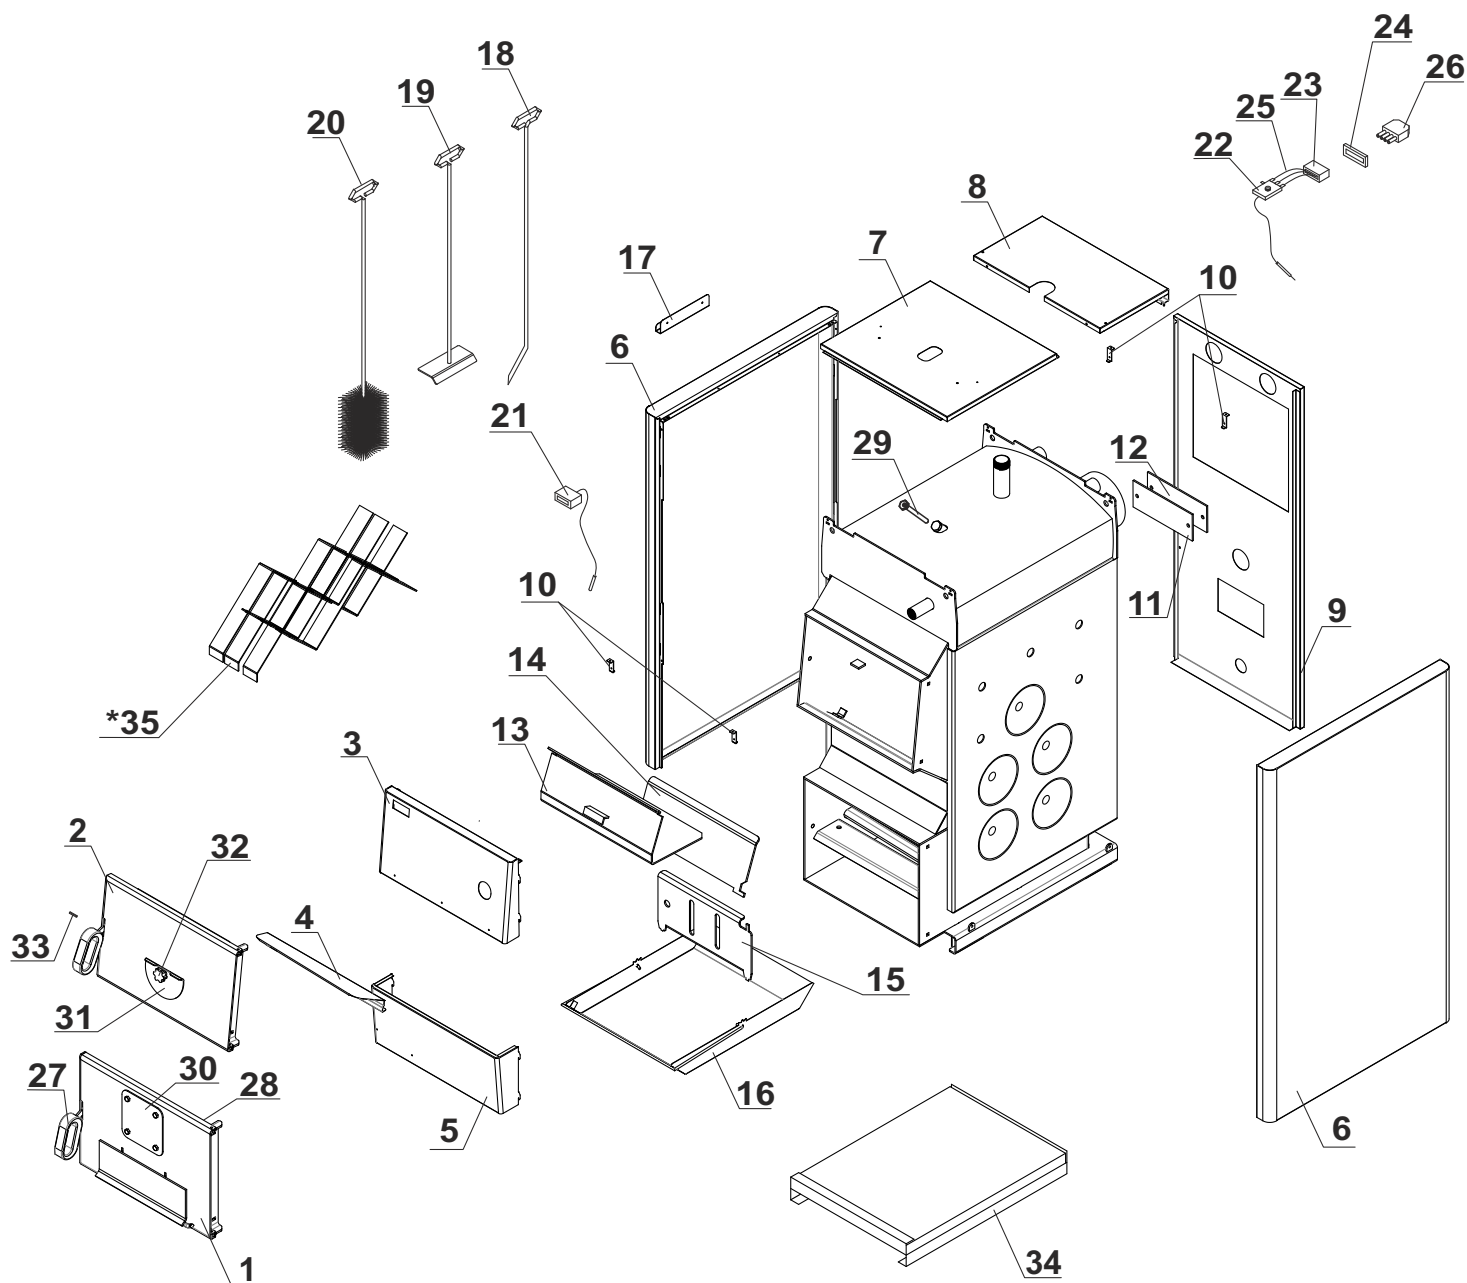

DISPOZICIJSKI (EKSPLODIRANI) PRIKAZ KOTLA EKO-CK P 14 - 60

EKO-CK P 14 - POPIS REZERVNIH DIJELOVA

Pozicija	Ime pozicije	Šifra
1	Donja kotlovska vrata - komplet (EKO-CK P 14-25)	16853
2	Gornja kotlovska vrata - komplet (EKO-CK P 14-25)	19801
3	Prednja gornja stranica oplata (EKO-CK P 14-25) (RAL 5018)	20033
4	Zaštita regulatora (EKO-CK P 14-25) (RAL 5018)	20001
5	Prednja donja stranica oplata (EKO-CK P 14-25) (RAL 5018)	20037
6	Bočna stranica oplata (EKO-CK P 14/20) (RAL 5018)	20041
7	Prednji poklopac oplata (EKO-CK P 14/20) (RAL 5018)	20015
8	Zadnji poklopac oplata (EKO-CK P 14-25) (RAL 5018)	20011
9	Zadnja stranica oplata (EKO-CK P 14-25) (RAL 5018)	20021
10	Nosač izolacije (EKO-CK P 14-60)	21798
11	Brtva poklopca otvora dimne komore (EKO-CK P 14-25)	22172
12	Poklopac otvora dimne komore (EKO-CK P 14-25)	22175
13	Gornja loputa (EKO-CK P 14-25)	20048
14	Donja loputa (EKO-CK P 14-25)	20052
15	Rešetka ložišta (EKO-CK P 14-25)	12233
16	Kutija za pepeo (EKO-CK P 14-25)	16951
17	Nosač pribora za čišćenje (EKO-CK P 14-60)	11771
18	Žarač (EKO-CK P 14-60)	14223
19	Greblica (EKO-CK P 14-60)	14222
20	Četka (EKO-CK P 14-60)	18932
21	Termometar (EKO-CK P 14-60)	14770
22	Termostat pumpe (EKO-CK P 14-60)	19449
23	Utičnica 4-polna s poklopcem (EKO-CK P 14-60)	15159
24	Uložak utičnice (EKO-CK P 14-60)	17489
25	Ožičenje termostata pumpe (EKO-CK P 14-60)	20383
26	Utikač 4-polni (EKO-CK P 14-60)	15853
27	Ručka kotlovskih vratiju (EKO-CK P 14-60)	15552
28	Staklena pletenica 20x8 mm (kn/m) (EKO-CK P 14-60)	15478
29	Tuljac za osjetnike fi 15x16 I-150 mm (EKO-CK P 14-60)	19315
30	Slijepa ploča (EKO-CK P 14-60)	13439
31	Poklopac otvora sekundarnog zraka (EKO-CK P 14-60)	13440
32	Plastificirani vijak M8x15 mm (EKO-CK P 14-60)	13132
33	Elastični zatič inox fi 6x20 mm (EKO-CK P 14-60)	18759
34	Zaštita podnice sa kamenom vunom (EKO-CK P 14/20)	23142
*35	Set turbulatora (EKO-CK P 14-25) (nije u sadržaju isporuke)	18354
	Staklena vuna DOMO 5 Alu 13000x1200x50 (kn/m²) (EKO-CK P 14-60)	17491
	Oplata za kotao - komplet (EKO-CK P 14/20) (RAL 5018)	19780

*isporučuje se uz Cm Pelet-set